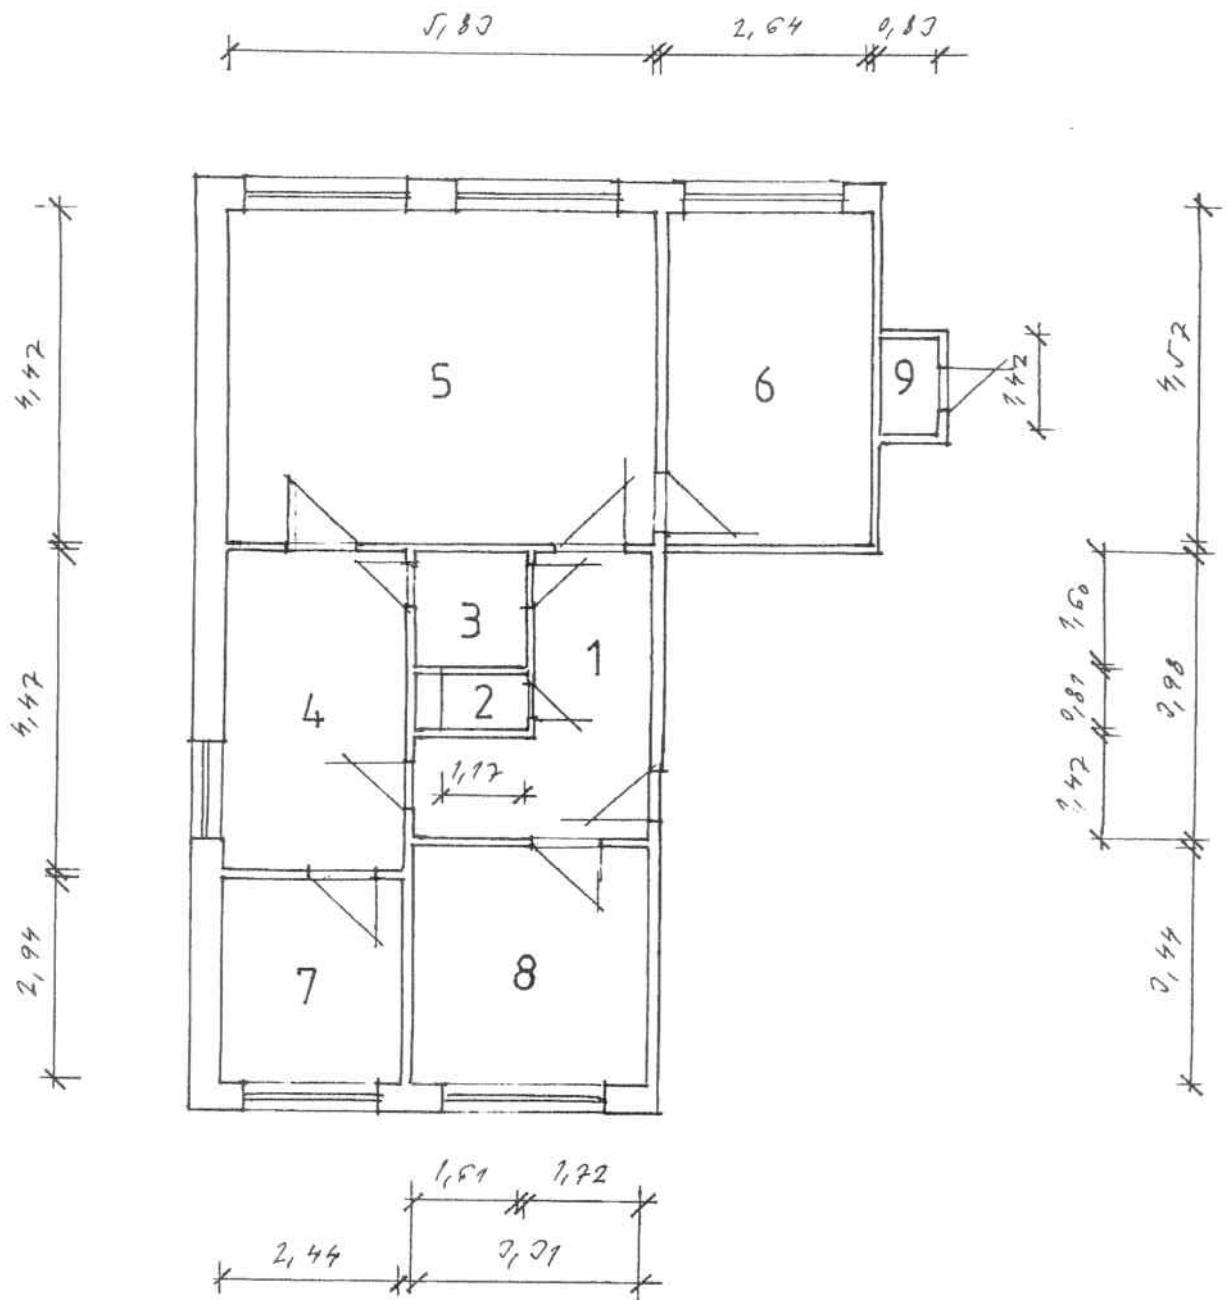

Pôdorys bytu - Ružová 39

LEGENDA

1 Chodba	8,71 m ²
2 WC	0,95 m ²
3 Kúpeľňa	2,57 m ²
4 Kuchyňa	10,91 m ²
5 Izba	26,06 m ²
6 Izba	12,06 m ²
7 Izba	7,17 m ²
8 Izba	11,39 m ²
9 Komora na poschodí	1,17 m ²
Celkom	80,990m²