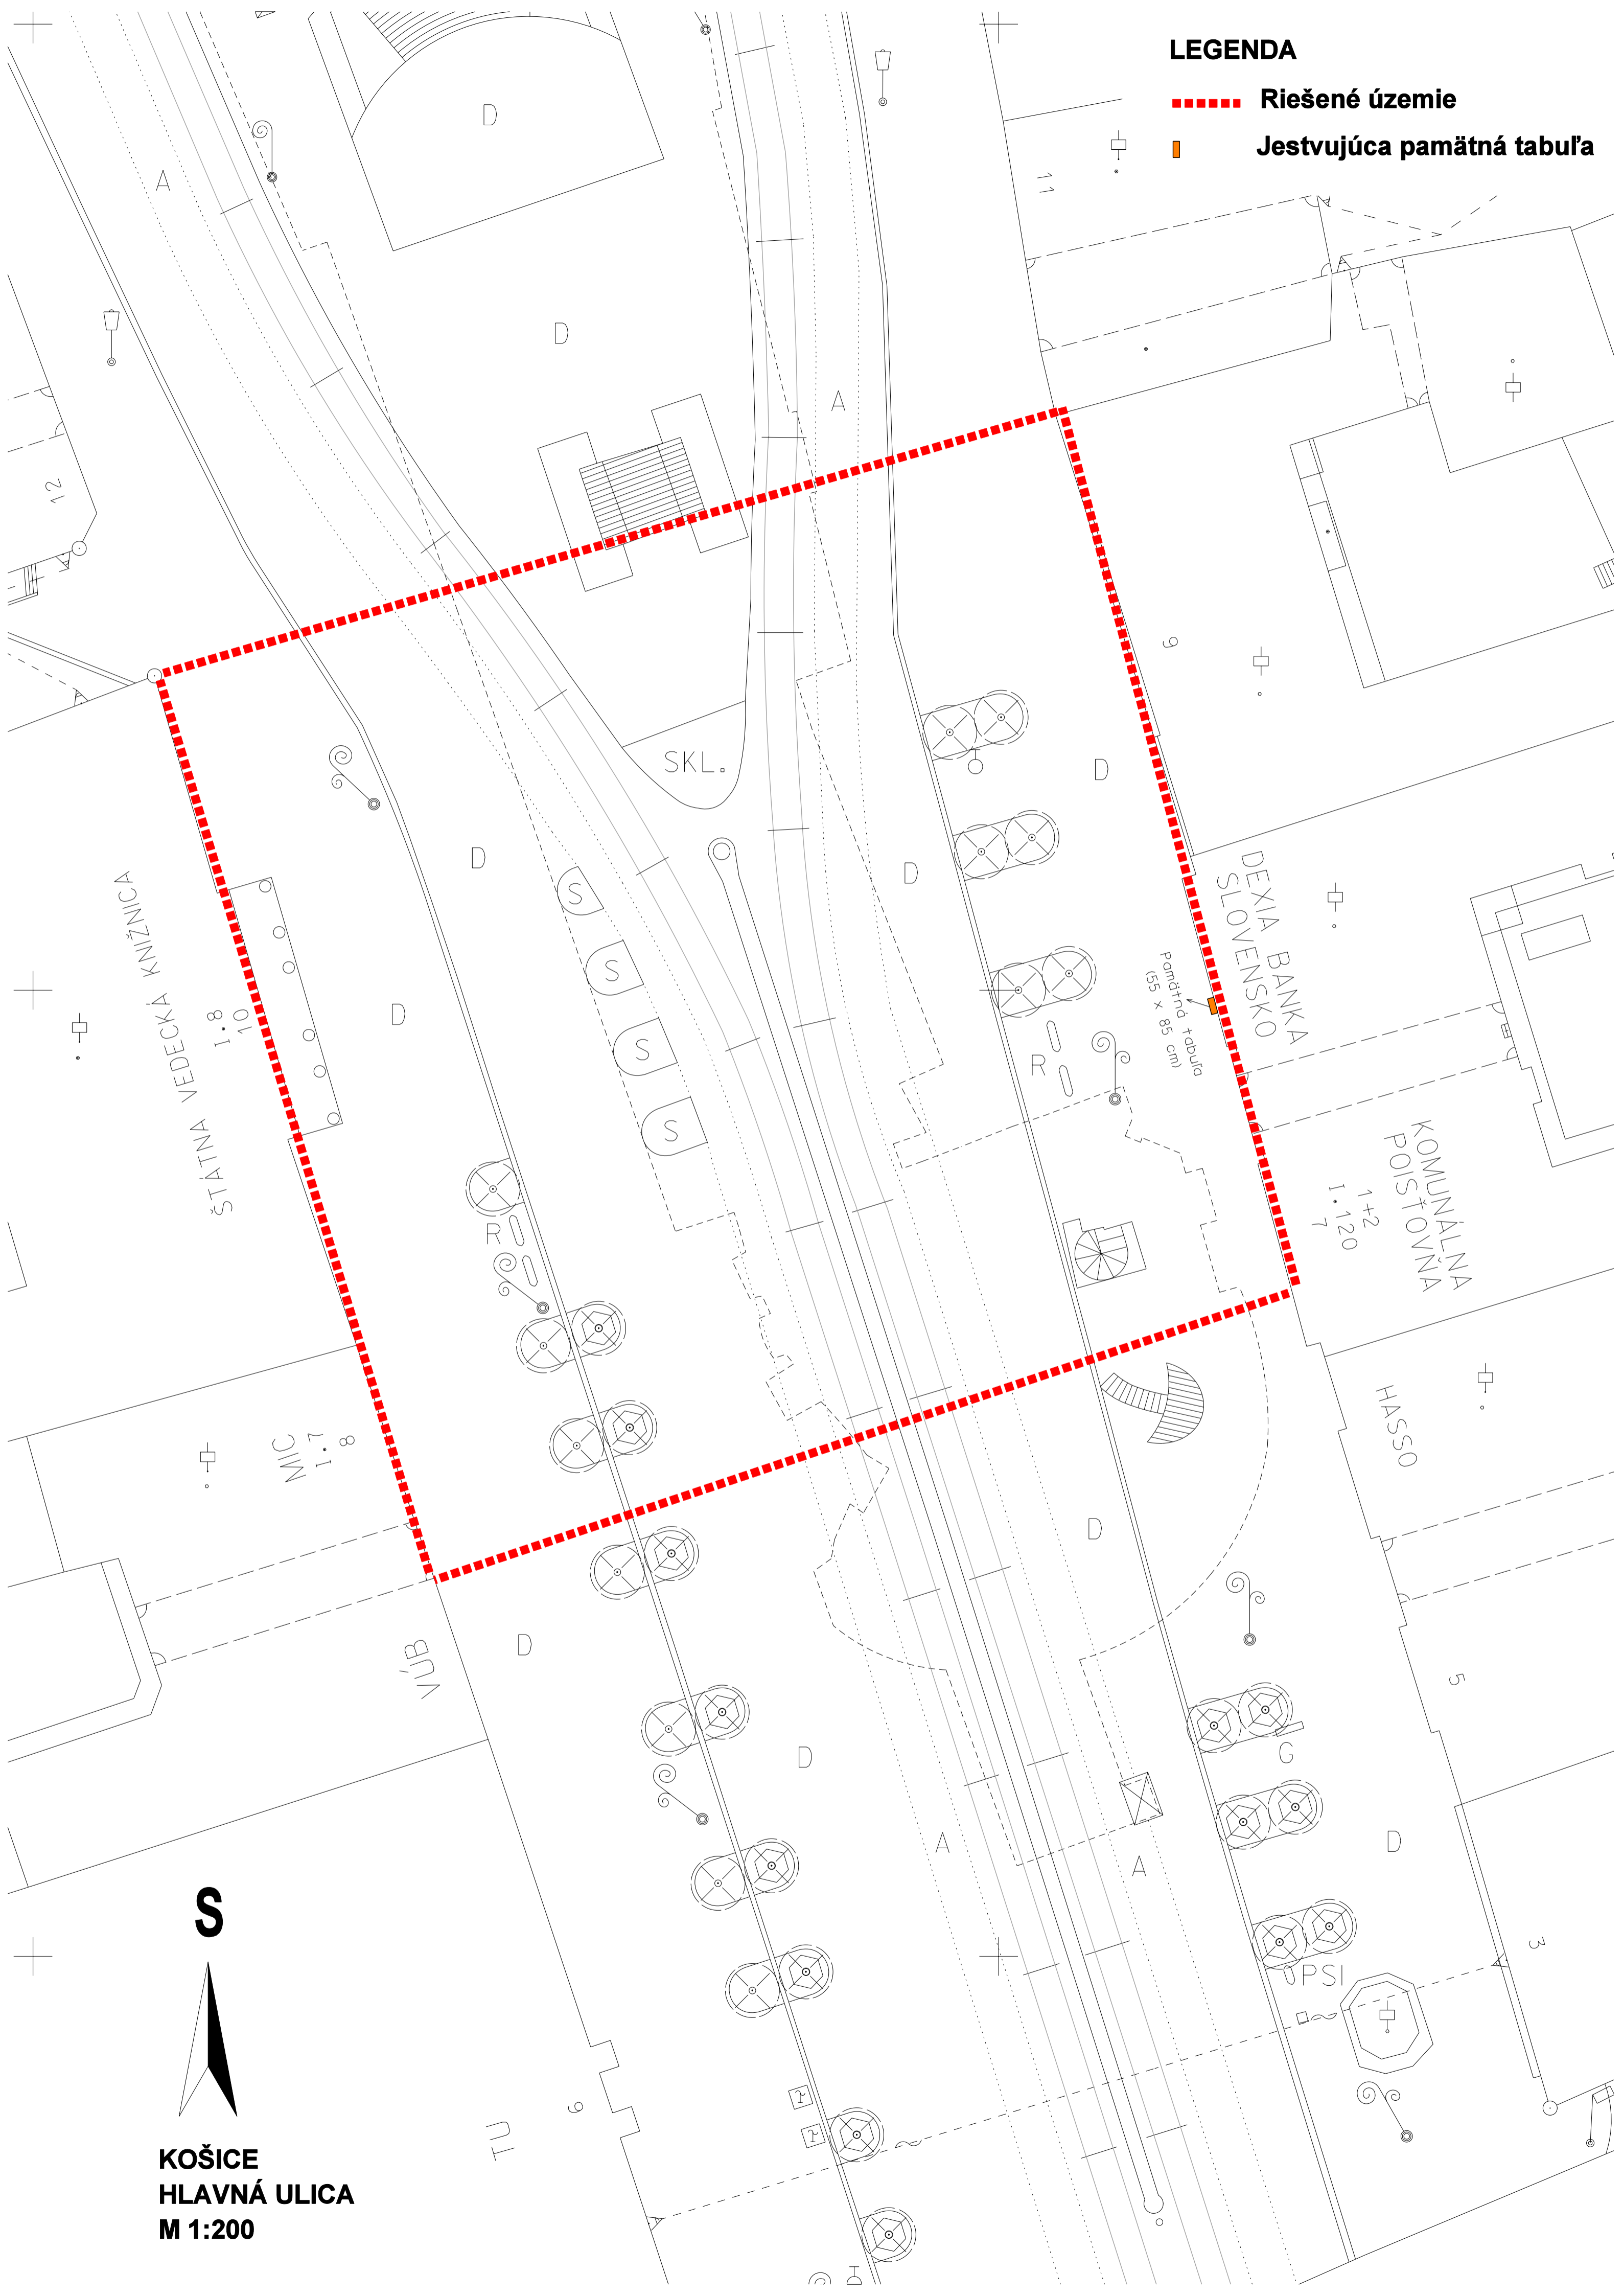

**LEGENDA**

 **Riešené územie**

 **Jestvujúca pamätná tabuľa**

**S**

**KOŠICE  
HLAVNÁ ULICA  
M 1:200**