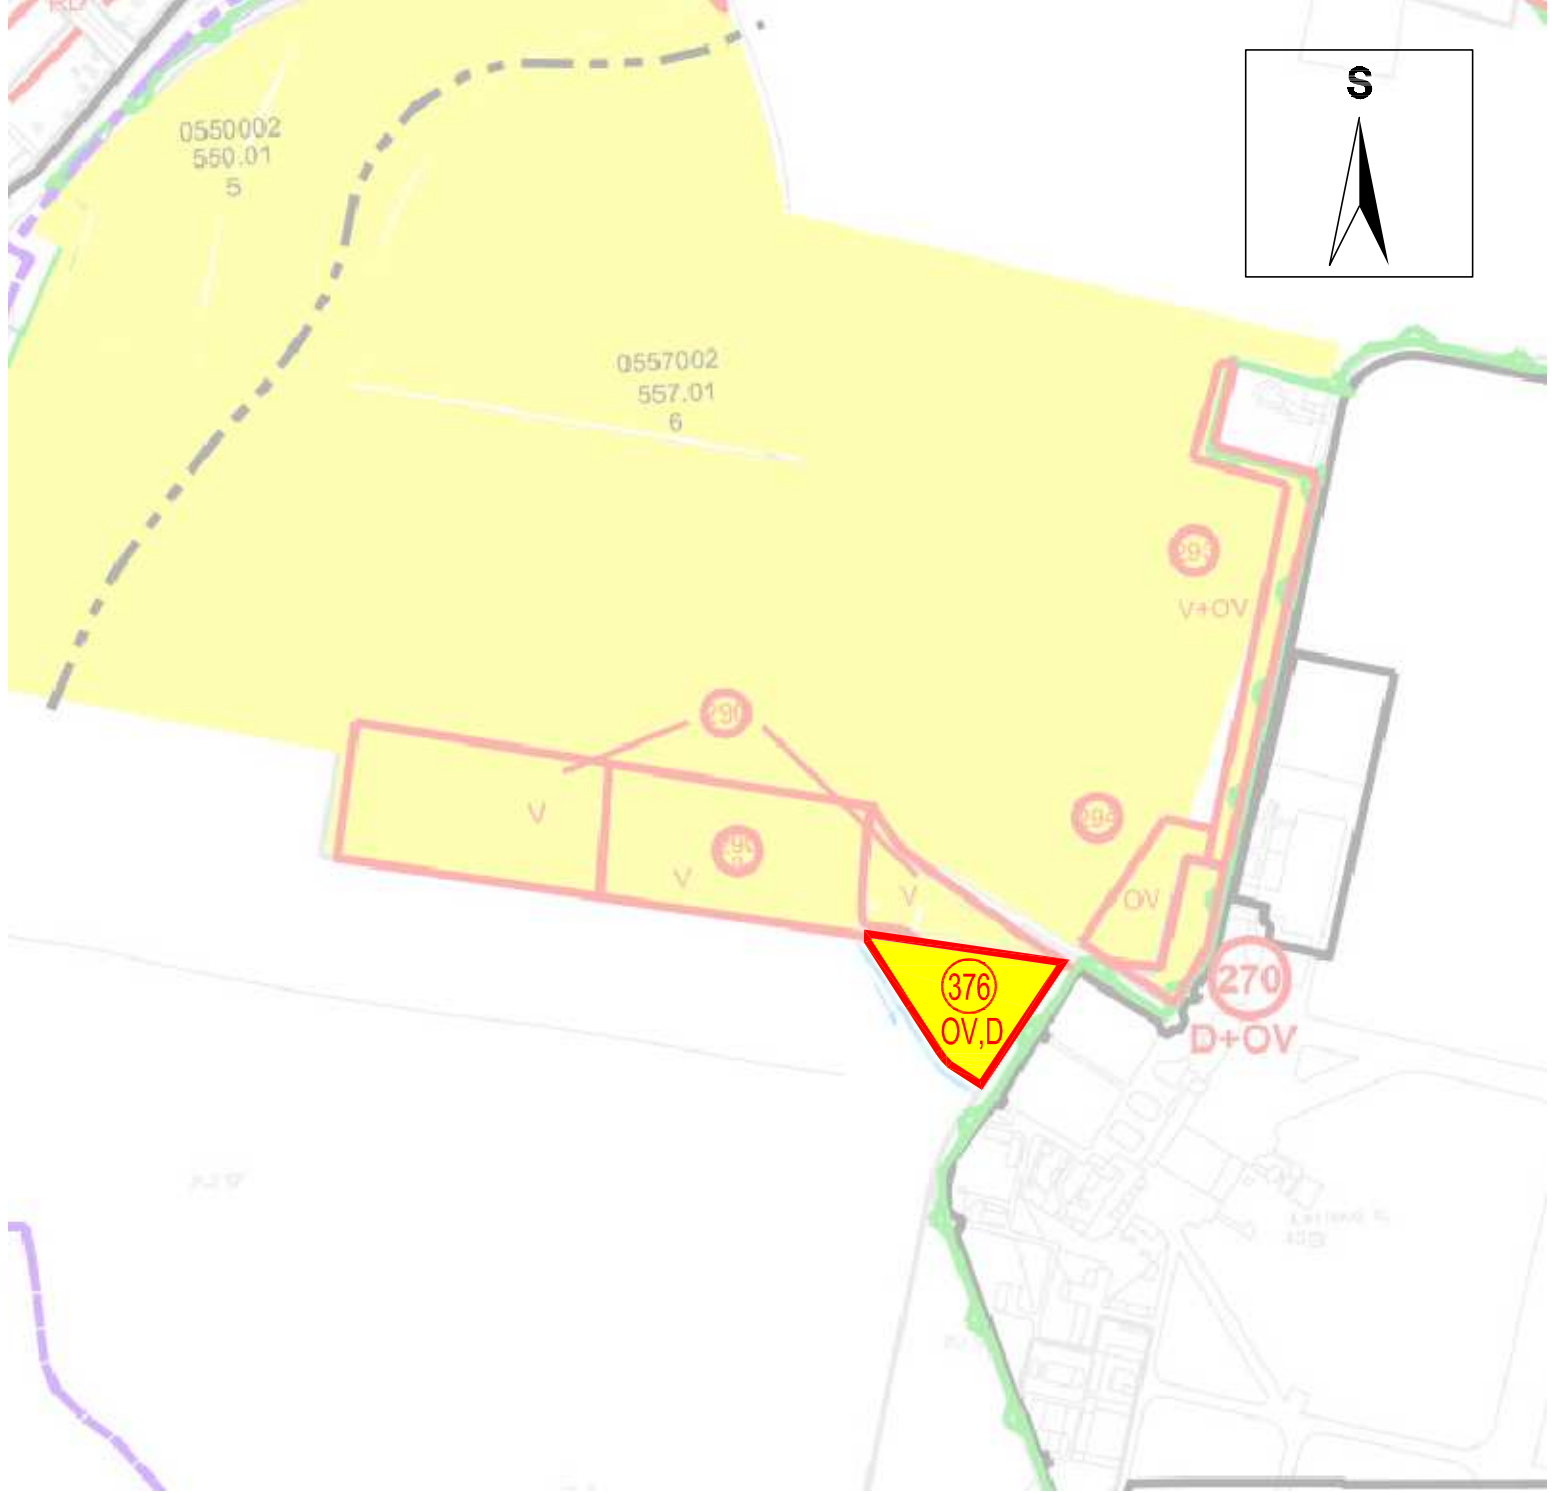

177

ÚZEMNÝ PLÁN HSA KOŠICE, ZMENY A DOPLNKY č.19/2021 NÁVRH  
KOMPLEXNÝ URBANISTICKÝ NÁVRH M 1 : 10 000  
ZMENA č. 177 : MČ KOŠICE - BARCA - LOKALITA LETISKO č. v. 3

ÚZEMNÝ PLÁN HSA KOŠICE, ZMENY A DOPLNKY č.19/2021

Návrh využitia poľnohospodárskej a lesnej pôdy  
na nepoľnohospodárske účely

M 1 : 10 000

ZMENA č. 177 : MČ KOŠICE - BARCA - LOKALITA LETISKO

NÁVRH

č.v. ppf 1

**PROJEX**  
Ing.arch. Michal LEGDAN  
Masarykova 16, 080 01 PREŠOV