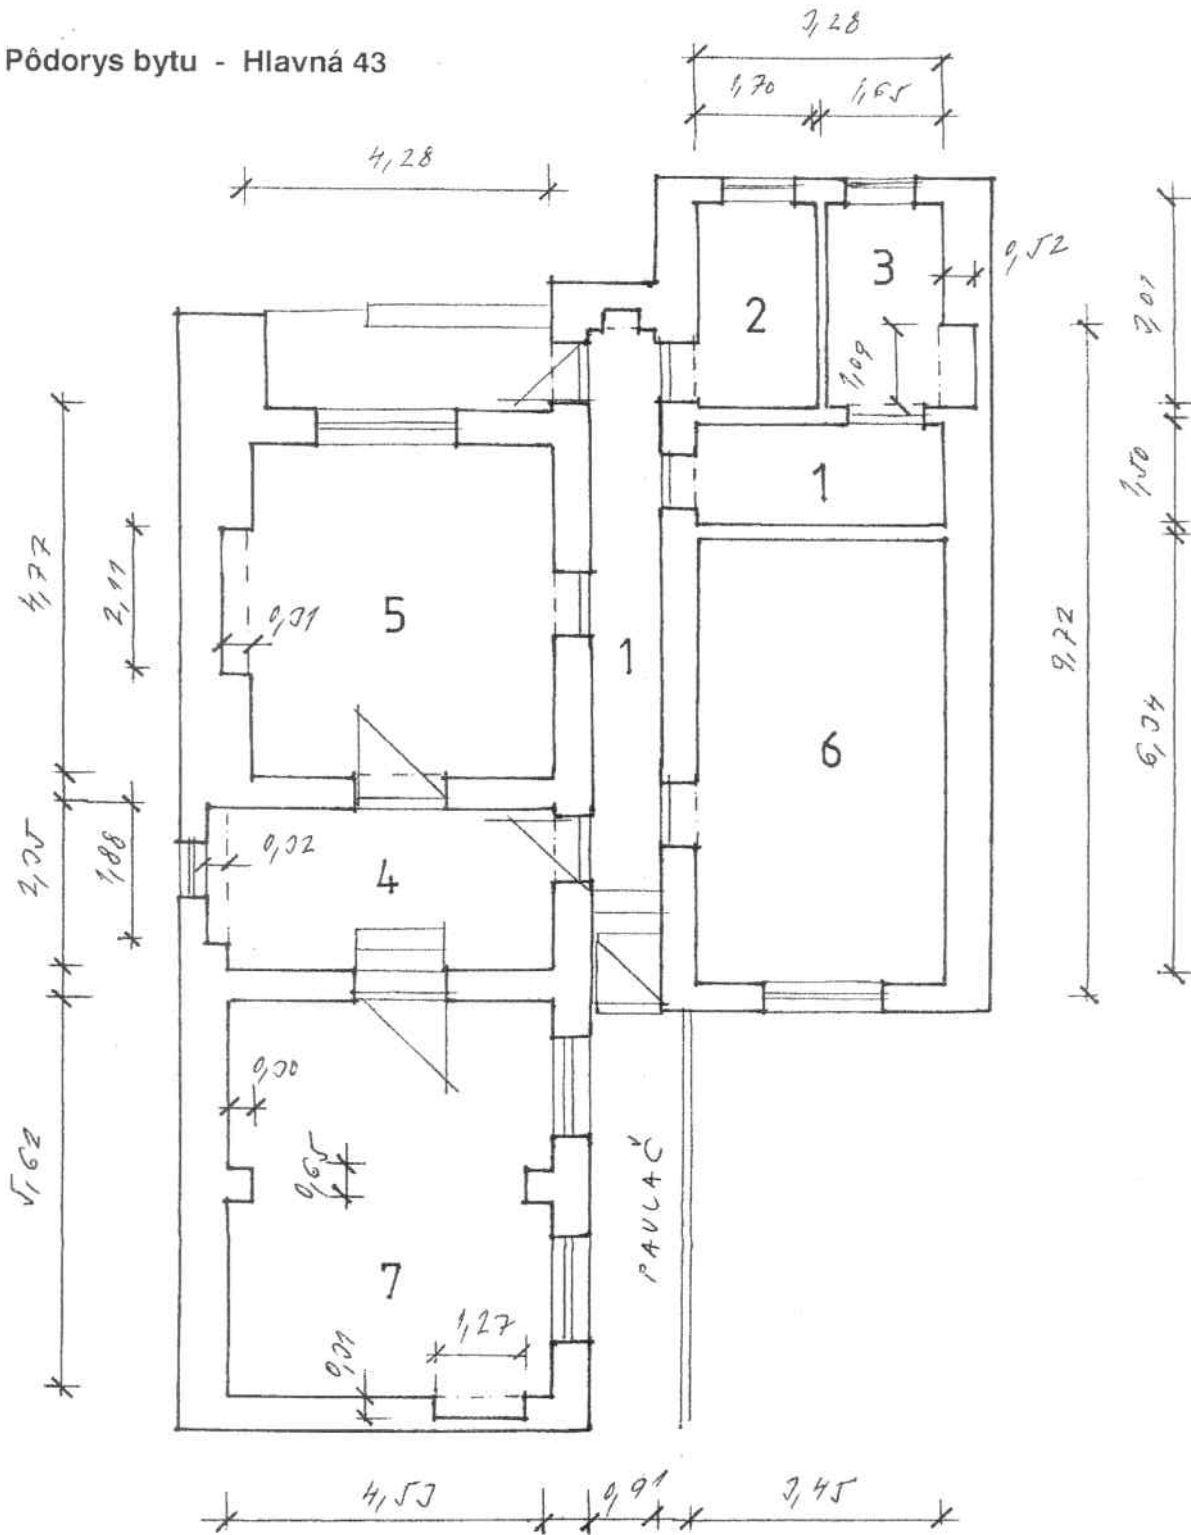

Pôdorys bytu - Hlavná 43

LEGENDA

1 Chodba	13,77 m <sup>2</sup>
2 WC	5,12 m <sup>2</sup>
3 Kúpeľňa	4,97 m <sup>2</sup>
4 Kuchyňa	11,22 m <sup>2</sup>
5 Izba	21,07 m <sup>2</sup>
6 Izba	21,83 m <sup>2</sup>
7 Izba	25,46 m <sup>2</sup>
Pivnica	21,06 m <sup>2</sup>
<b>Celkom</b>	<b>124,54 m<sup>2</sup></b>