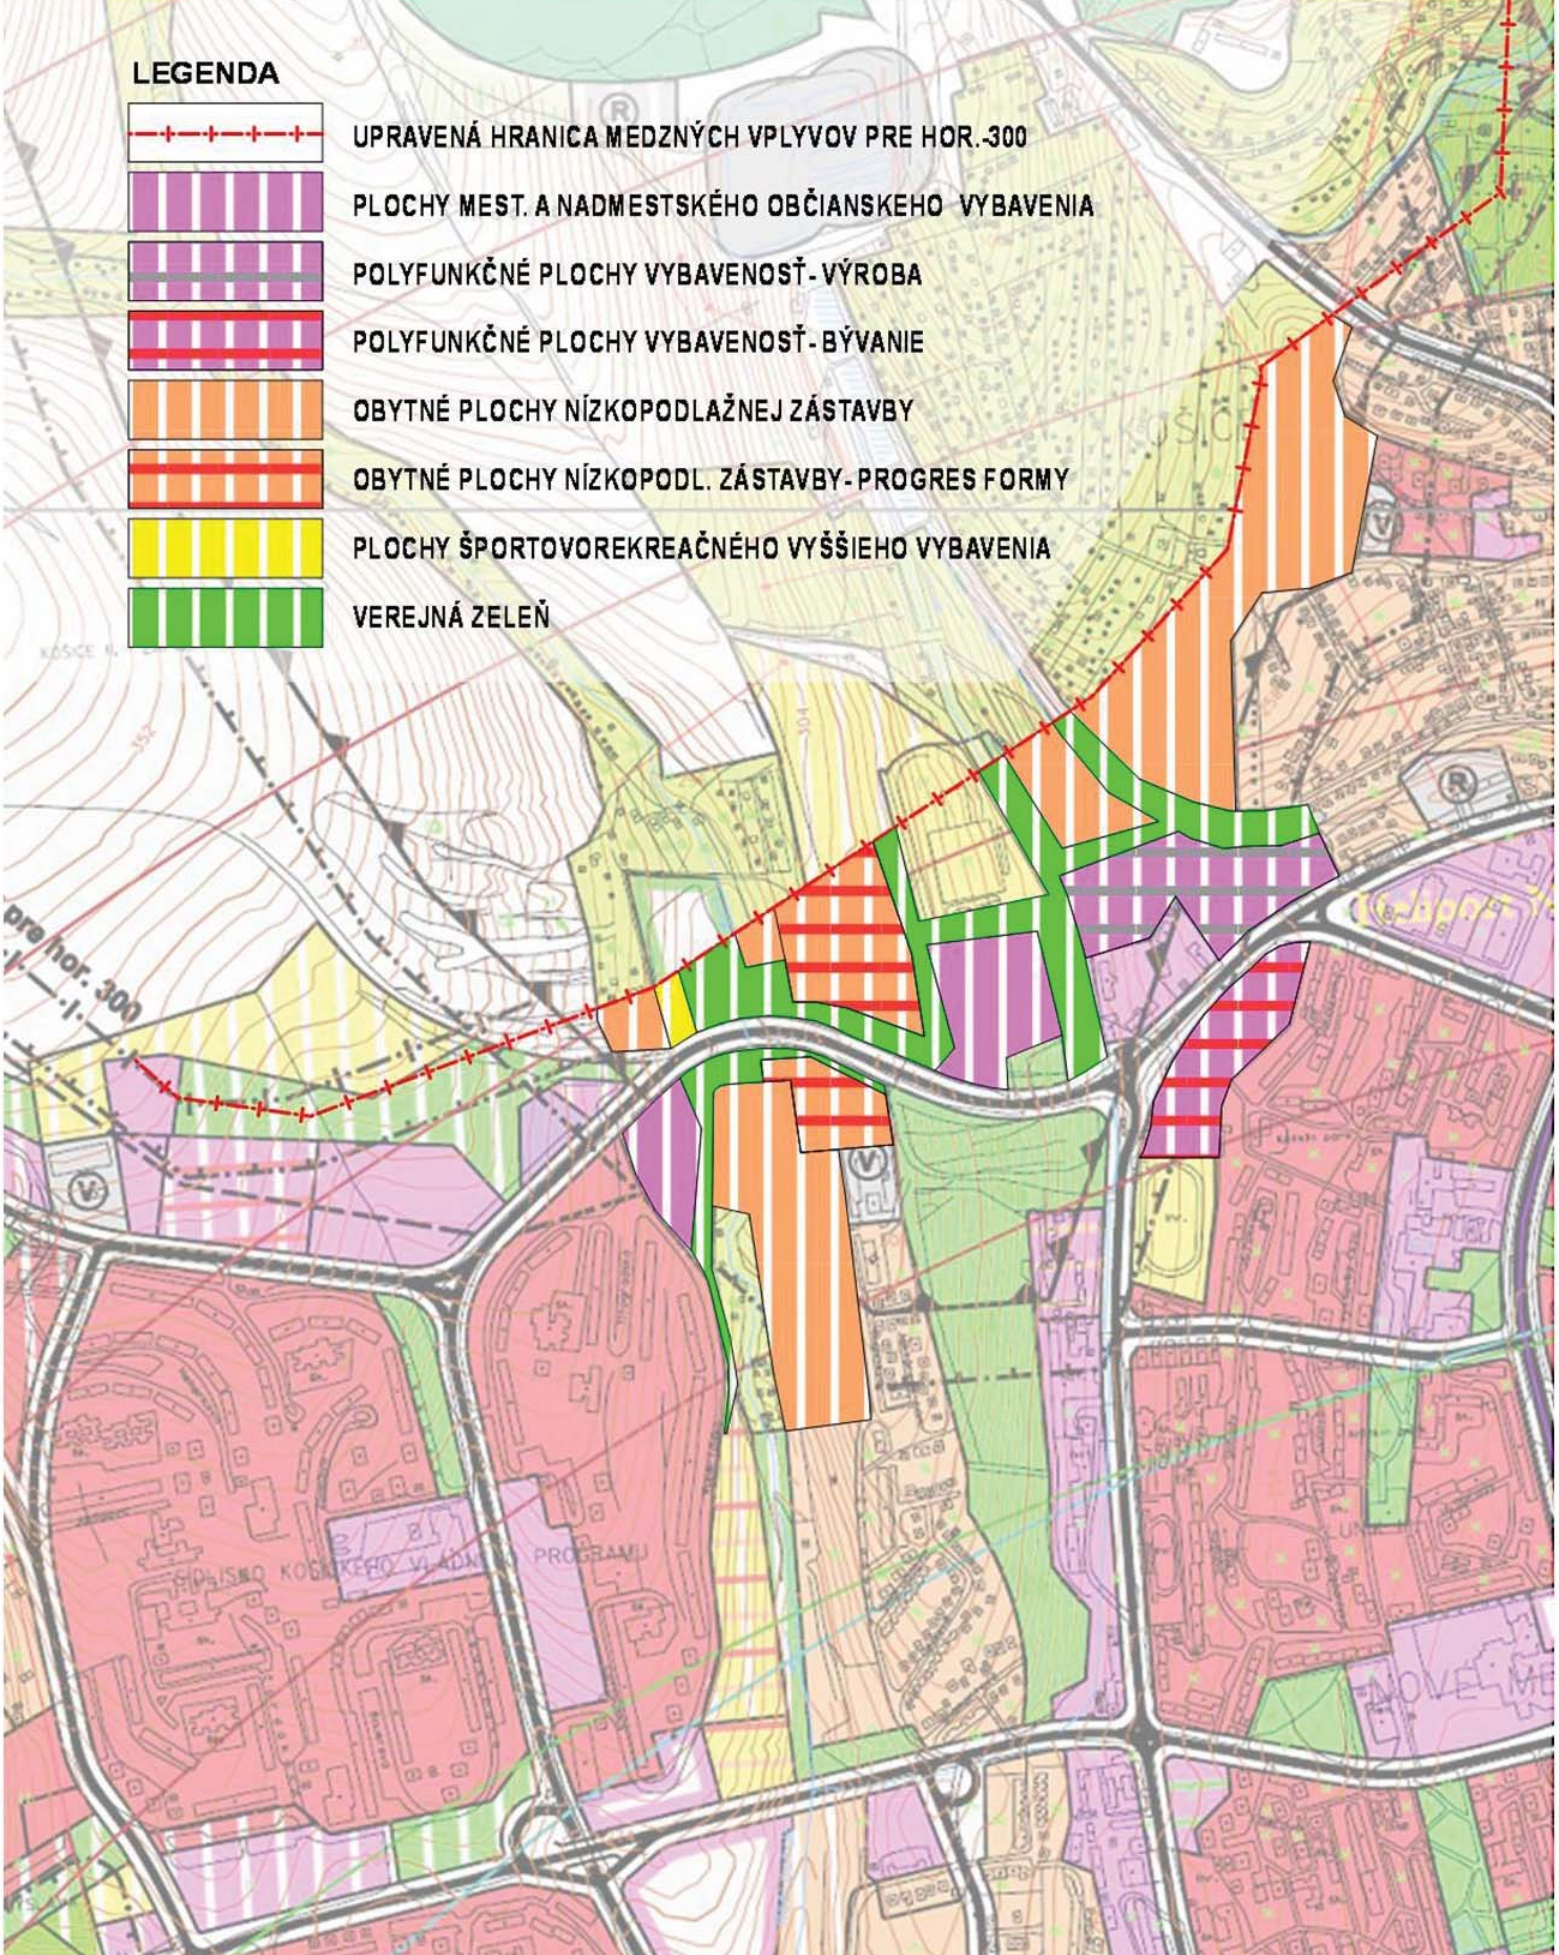

LEGENDA

UPRAVENÁ HRANICA MEDZNÝCH VPLYVOV PRE HOR.-300

PLOCHY MEST. A NADMESTSKÉHO OBČIANSKEHO VYBAVENIA

POLYFUNKČNÉ PLOCHY VYBAVENOSŤ- VÝROBA

POLYFUNKČNÉ PLOCHY VYBAVENOSŤ- BÝVANIE

OBYTNÉ PLOCHY NÍZKOPODLAŽNEJ ZÁSTAVBY

OBYTNÉ PLOCHY NÍZKOPODL. ZÁSTAVBY- PROGRES FORMY

PLOCHY ŠPORTOVOREKREAČNÉHO VYŠŠIEHO VYBAVENIA

VEREJNÁ ZELEŇ

***ZaD** ÚPN-HSA Košice- Čičky**
KOMPLEXNÝ VÝKRES ,DOPRAVA
M=1:10000 **3/1**