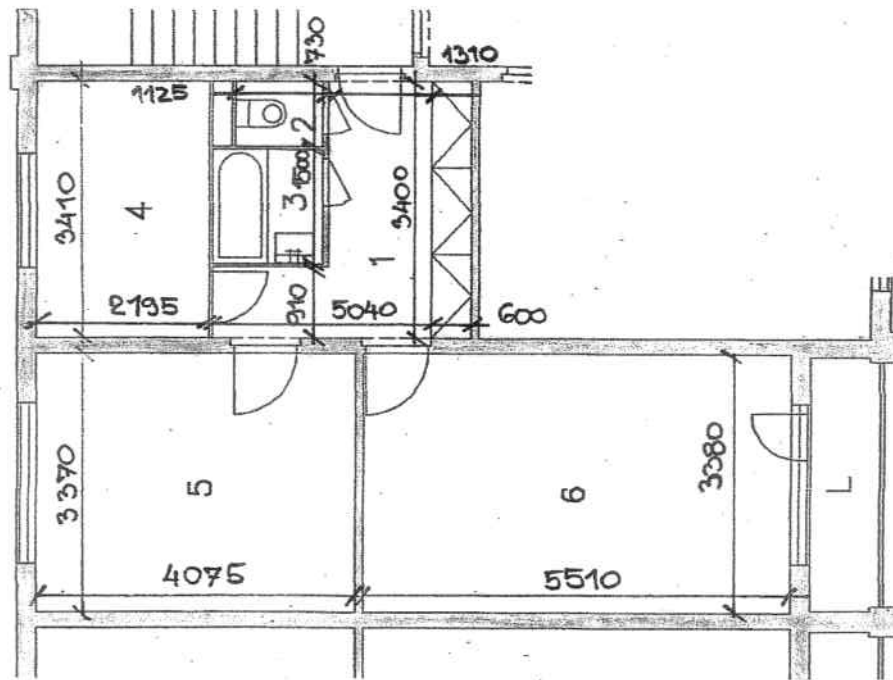

NÁČRT BYTU PRI OBHLIADKE :

Č.M.	NÁZOV MIESTNOSTI	OBYT. PLOCHA m ²	PRISL.
1	PREDSIEŇ	7,91	
2	WC	0,82	
3	KÚPEĽŇA	2,12	
4	KUCHYŇA	7,33	
5	IZBA	13,73	
6	IZBA	18,62	
PODL.PL.BYTU		50,69	
P	PIVNICA	1,45	
SKUTKOVÝ STAV		52,14	