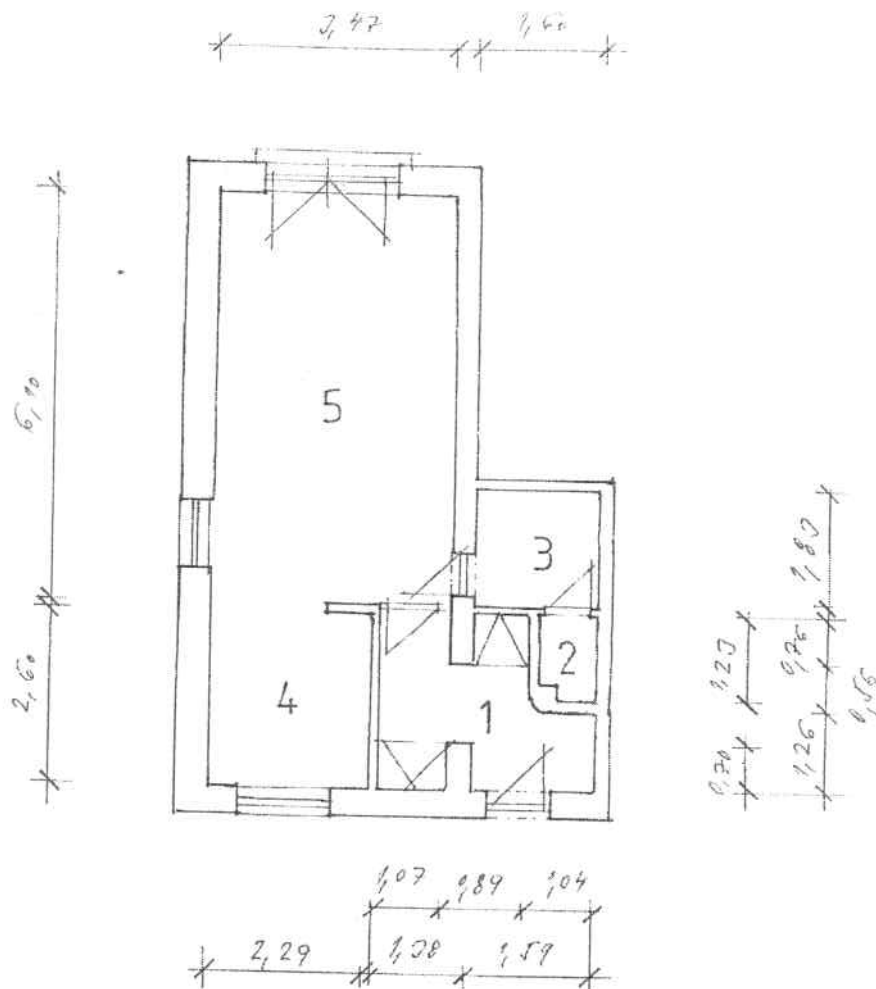

Pôdorys bytu – Baltická 18
Byt č. 16

LEGENDA

1 Chodba	5,82 m ²
2 WC	1,10 m ²
3 Kúpeľňa	2,93 m ²
4 Kuchyňa	5,95 m ²
5 Izba	21,17 m ²
Pivnica	1,65 m ²
Celkom	38,62 m²