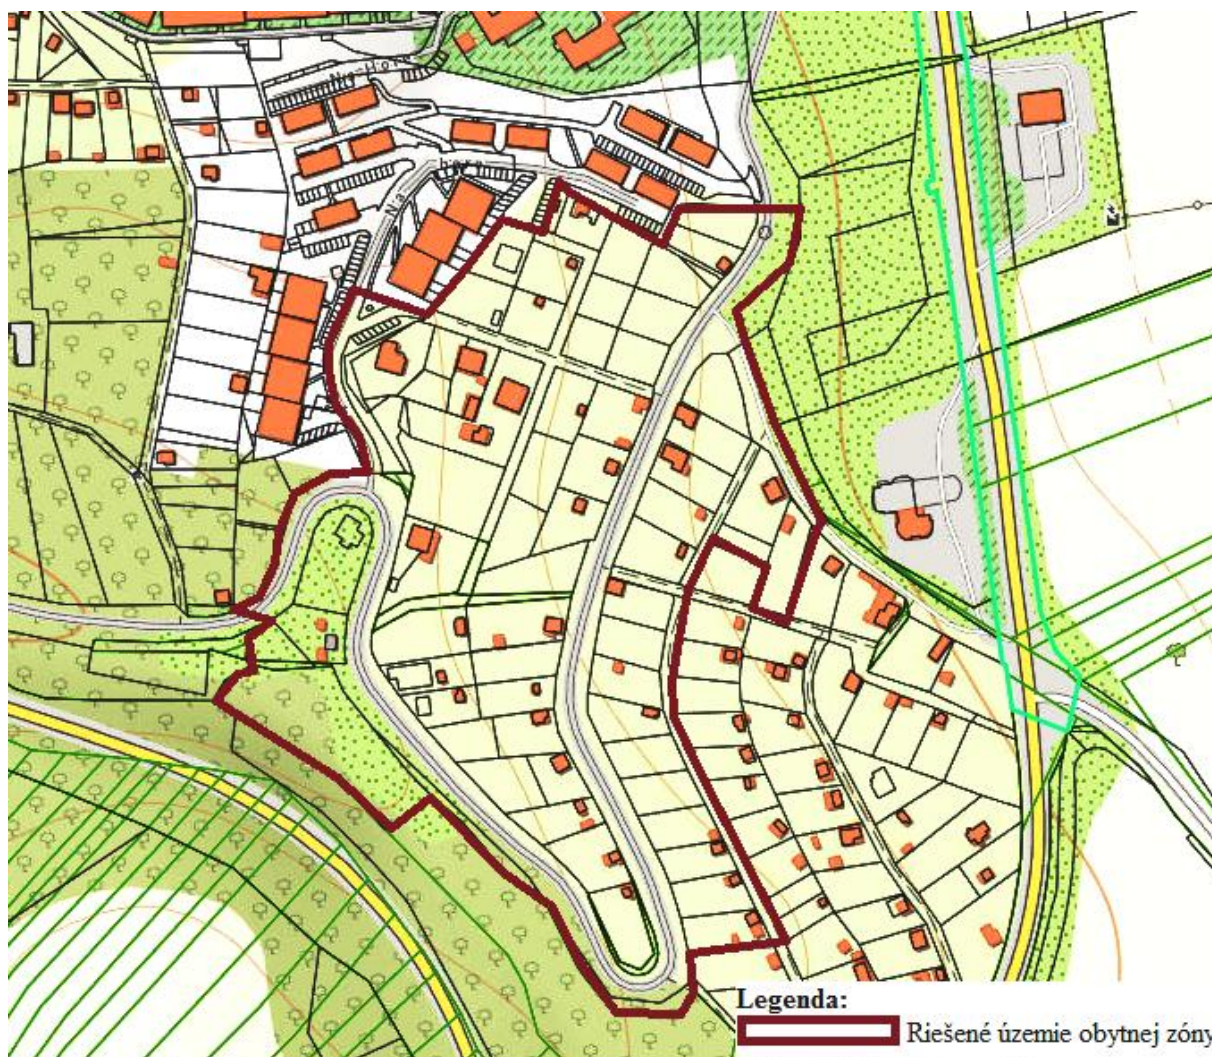

Príloha k Oznámeniu o začatí obstarávania Územného plánu zóny
„Košice, obytná zóna Na hore – Stará Sečovská cesta“

Územný plán zóny „Košice, obytná zóna Na hore – Stará Sečovská cesta“
Vymedzenie riešeného územia obytnej zóny

Marec 2018