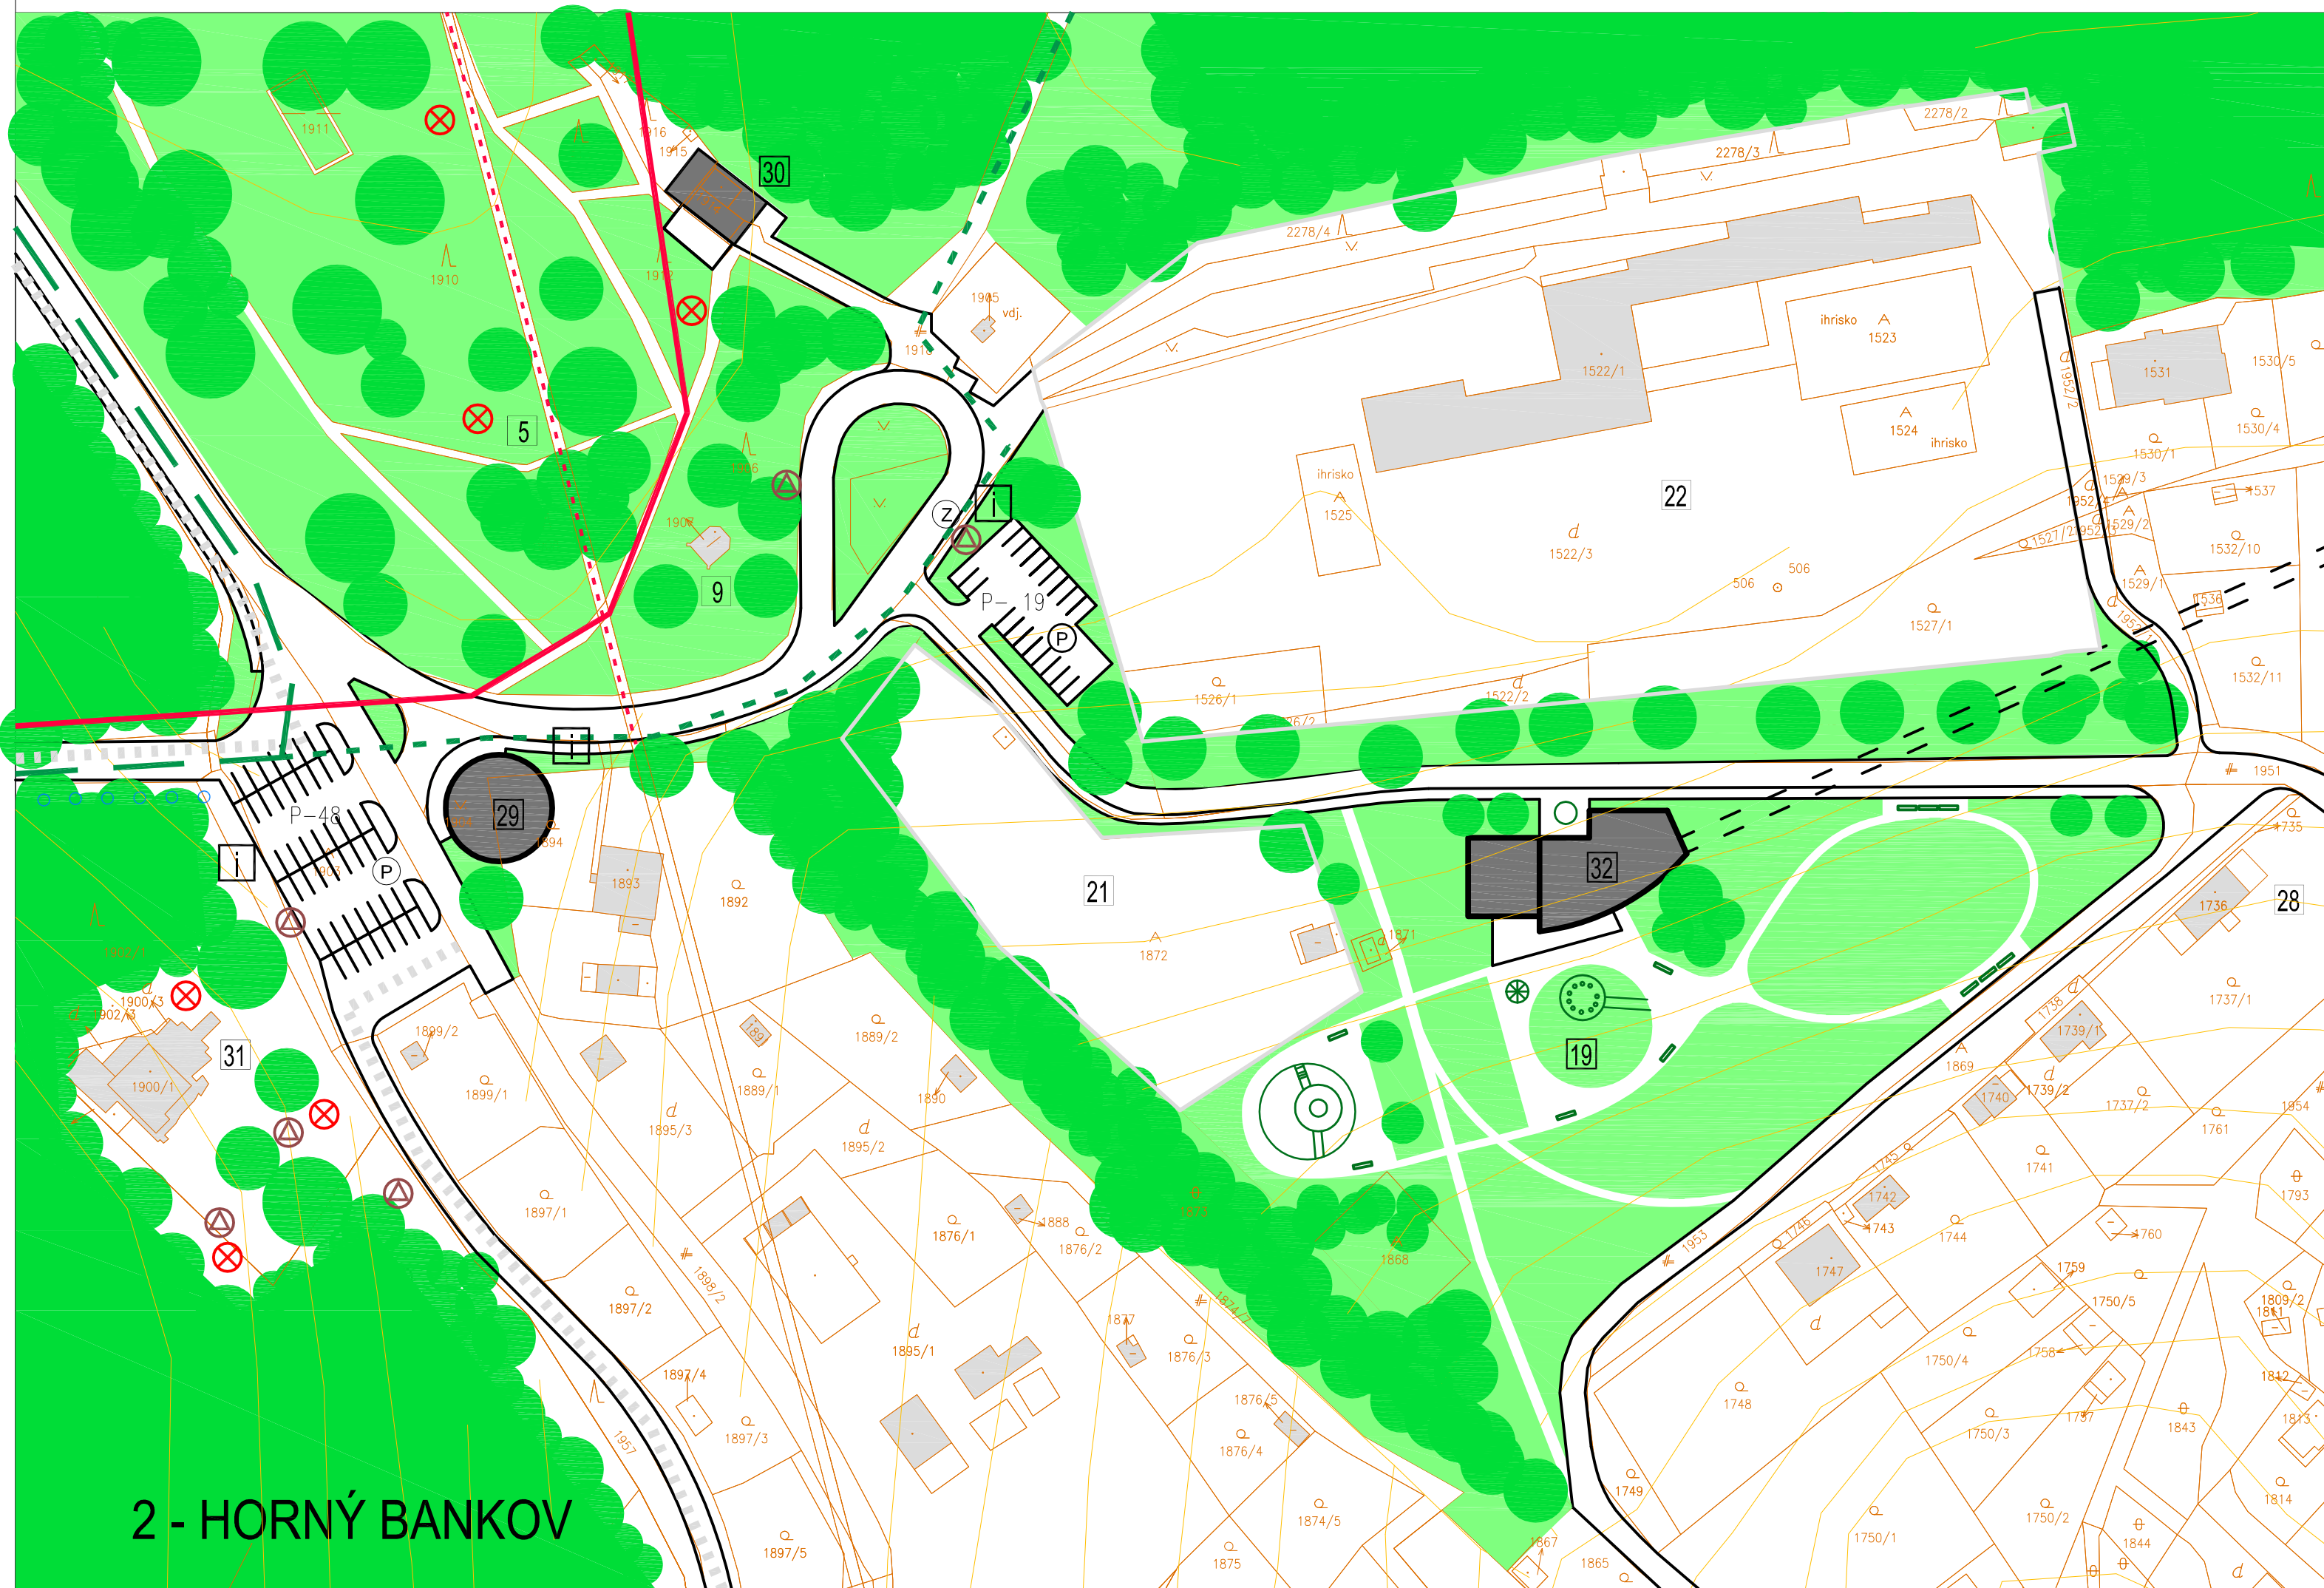

PRÍMESTSKÝ PARK KOŠICE BANKOV

KOMPLEXNÝ NÁVRH NÁSTUPNÝCH BODOV

MIERKA 1:1 000
OVEROVACIA ŠTÚDIA

NÁZOV ZÁK.: PRÍMESTSKÝ PARK KOŠICE BANKOV
KOŠICE BANKOV SUBURBAN PARK
NÁZOV VÝKR.: KOMPLEXNÝ NÁVRH NÁSTUPNÝCH BODOV
COMPREHENSIVE DESIGN OF ENTRY POINTS
URBANIZMUS: ING. ARCH. LEŠTÁKOVÁ DANIELA
DOPRAVA: KAZEČKA EVA
VOJNÉ HOŠPODÁRSTVO: ING. SENAJ ŠTEFAN
PLYN: ING. SENAJ ŠTEFAN
ING. ARCH. LEŠTÁKOVÁ DANIELA
ING. ARCH. LEŠTÁK MILOS
ING. ARCH. LEŠTÁK MILOS
ING. RAMAZETTEROVÁ MARTA
TELEKOMUNIKÁCIE
PPF

Ing. arch. Daniela Leštková
Palkovičova 7
040 01 Košice-Sever
Č. ZÁK.: 022012
STUPEŇ: 05
MIERKA: 1:1000
FORMÁT: 604
DATUM: 12.2012
ARCH. Č.: 6