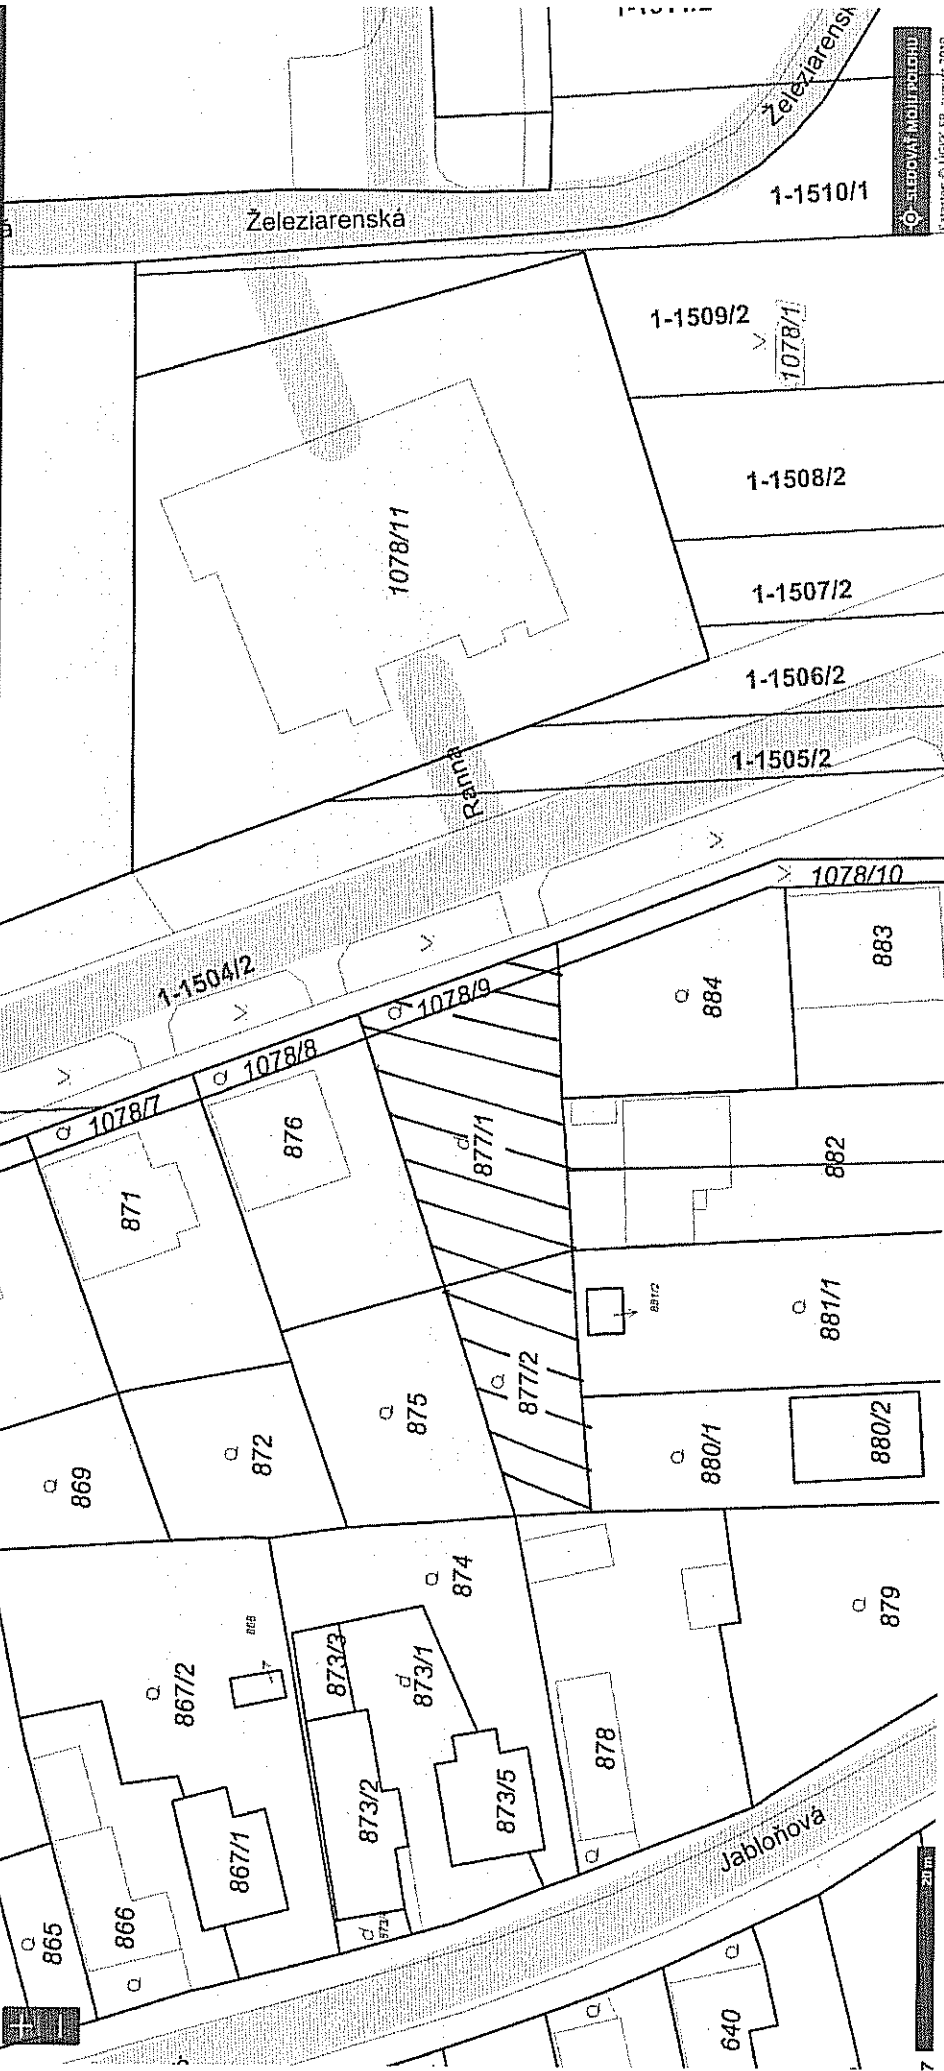

K.Ú. ŠÁČA

Katastrálna mapa | Košík X
https://gisplan.kosice.sk/mapa/katastralna-mapa/?c=-269733-85%3A-1249165&z=9&l=b=blank&ly=pc&2Cpe%2Cul&bo=1&dyo=

GISPLAN Katastrálna mapa KOSICE

Všetky | Historie | Lobaity | Legendy | Poznámky | Meranie | Export mapy | Zmeny aplikácie | O aplikácii

Poradňa Frankovcová

Menu

© GISPLAN MOBILITECH s.r.o.
Kartaer © 06/23, 5T, august 2019

POZEMKY NA PREVOD