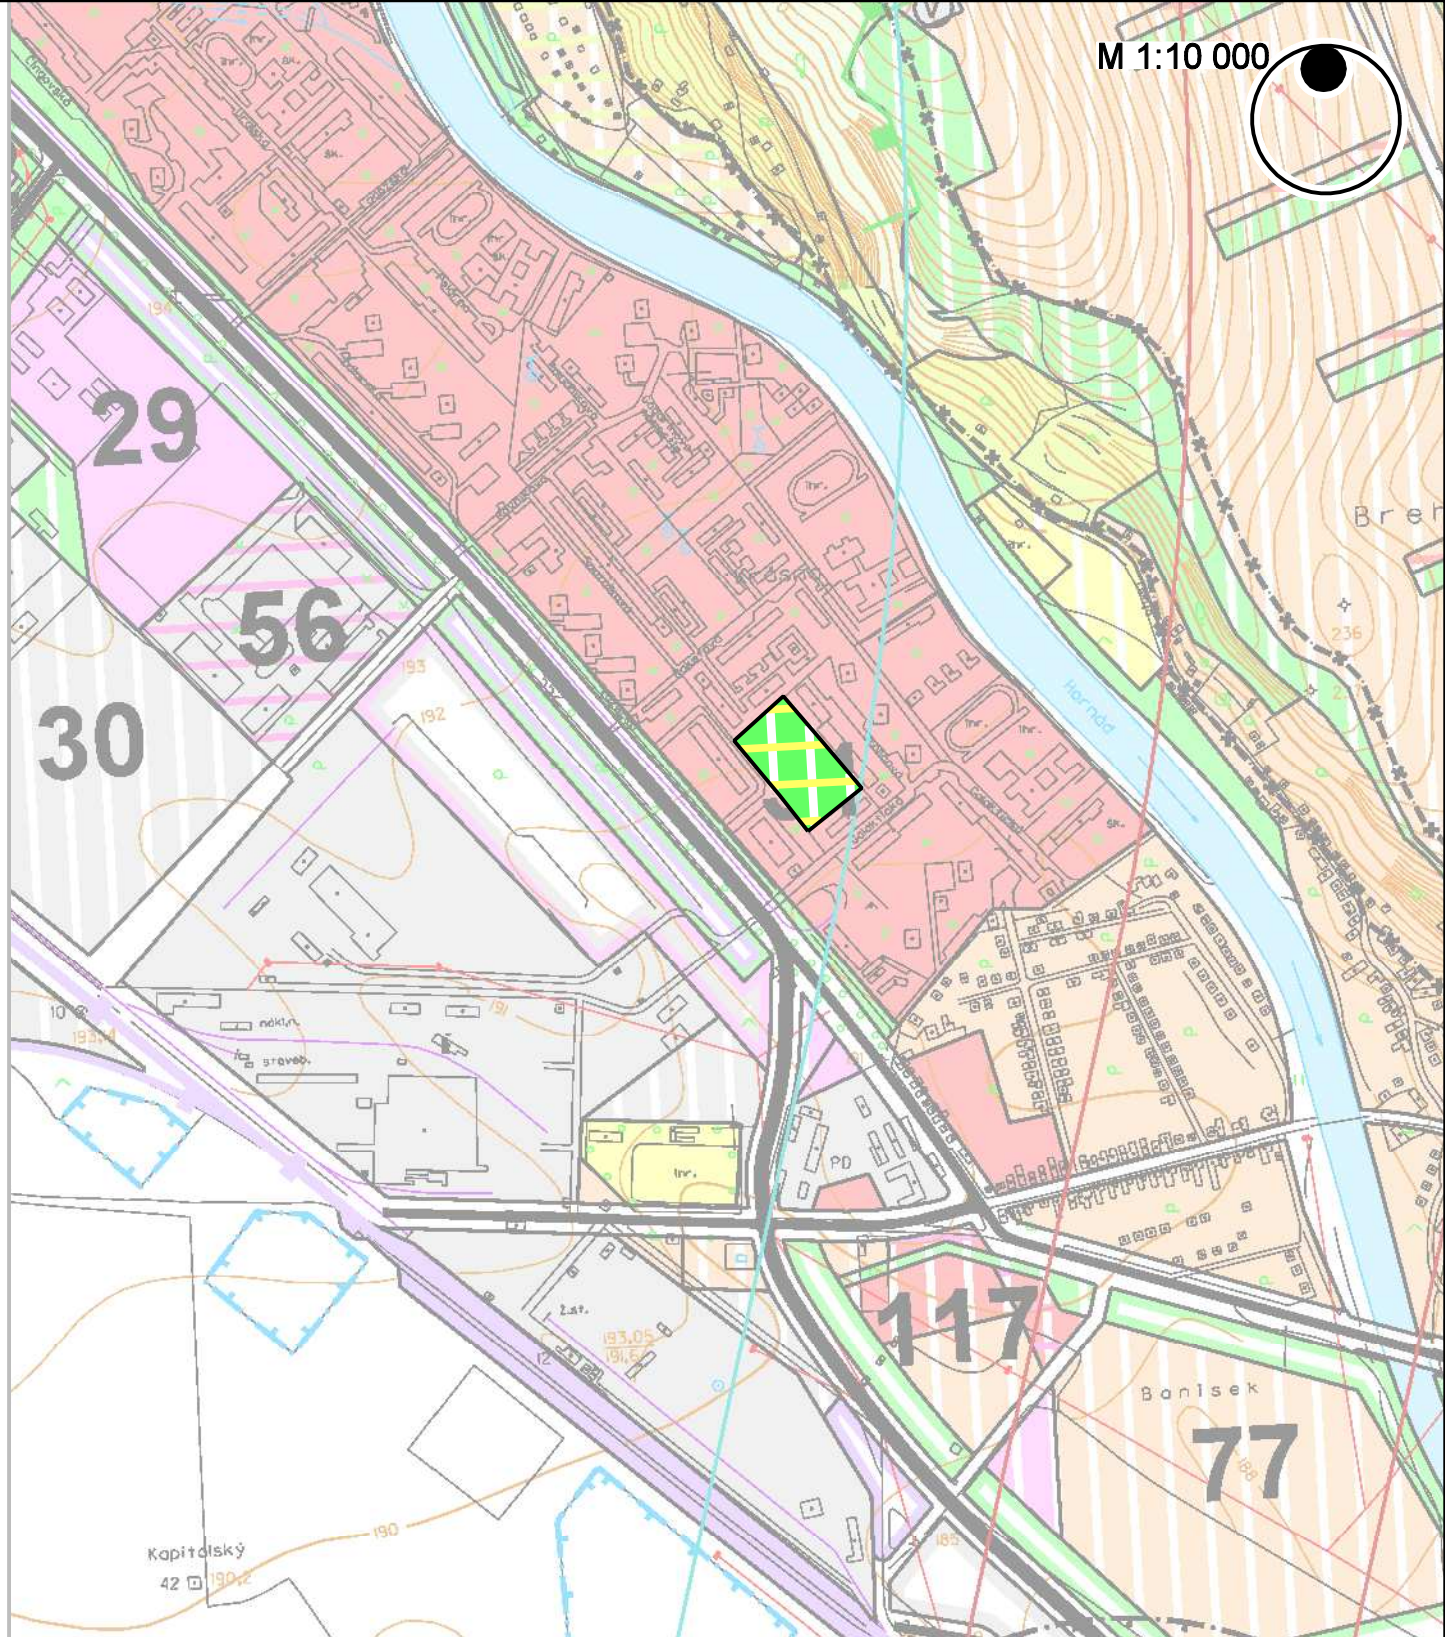

M 1:10 000

ZMENY A DOPLNKY ÚPN HSA KOŠICE KOMPLEXNÝ URBANISTICKÝ NÁVRH

NAD JAZEROM ● LOKALITA 20.1. STÁLICOVA