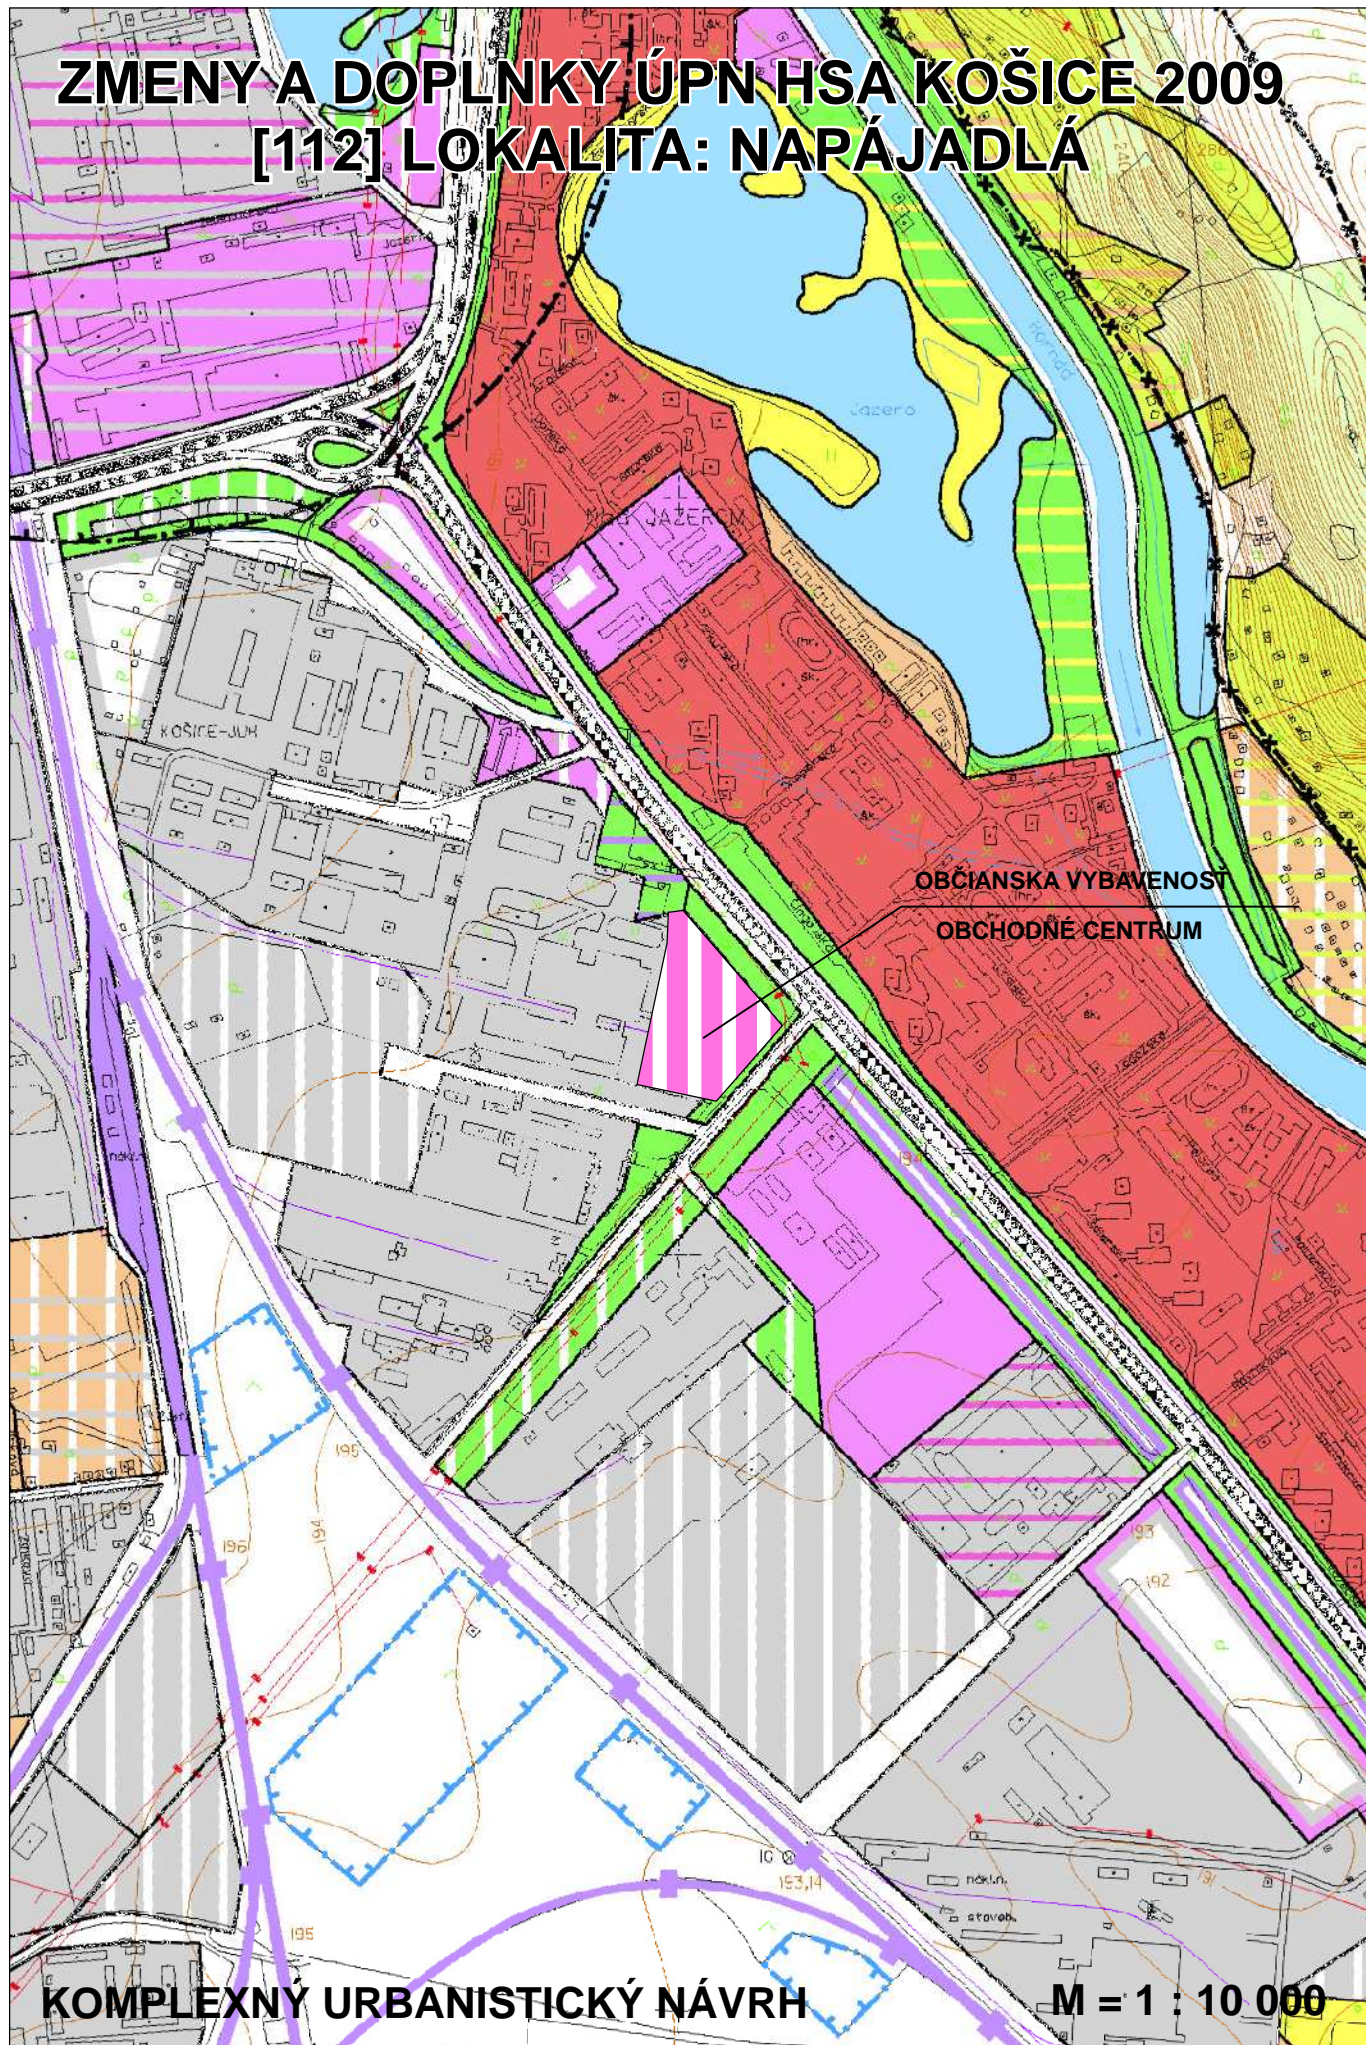

ZMENY A DOPLNKY ÚPN HSA KOŠICE 2009

[112] LOKALITA: NAPÁJADLÁ

KOMPLEXNÝ URBANISTICKÝ NÁVRH

M = 1 : 10 000