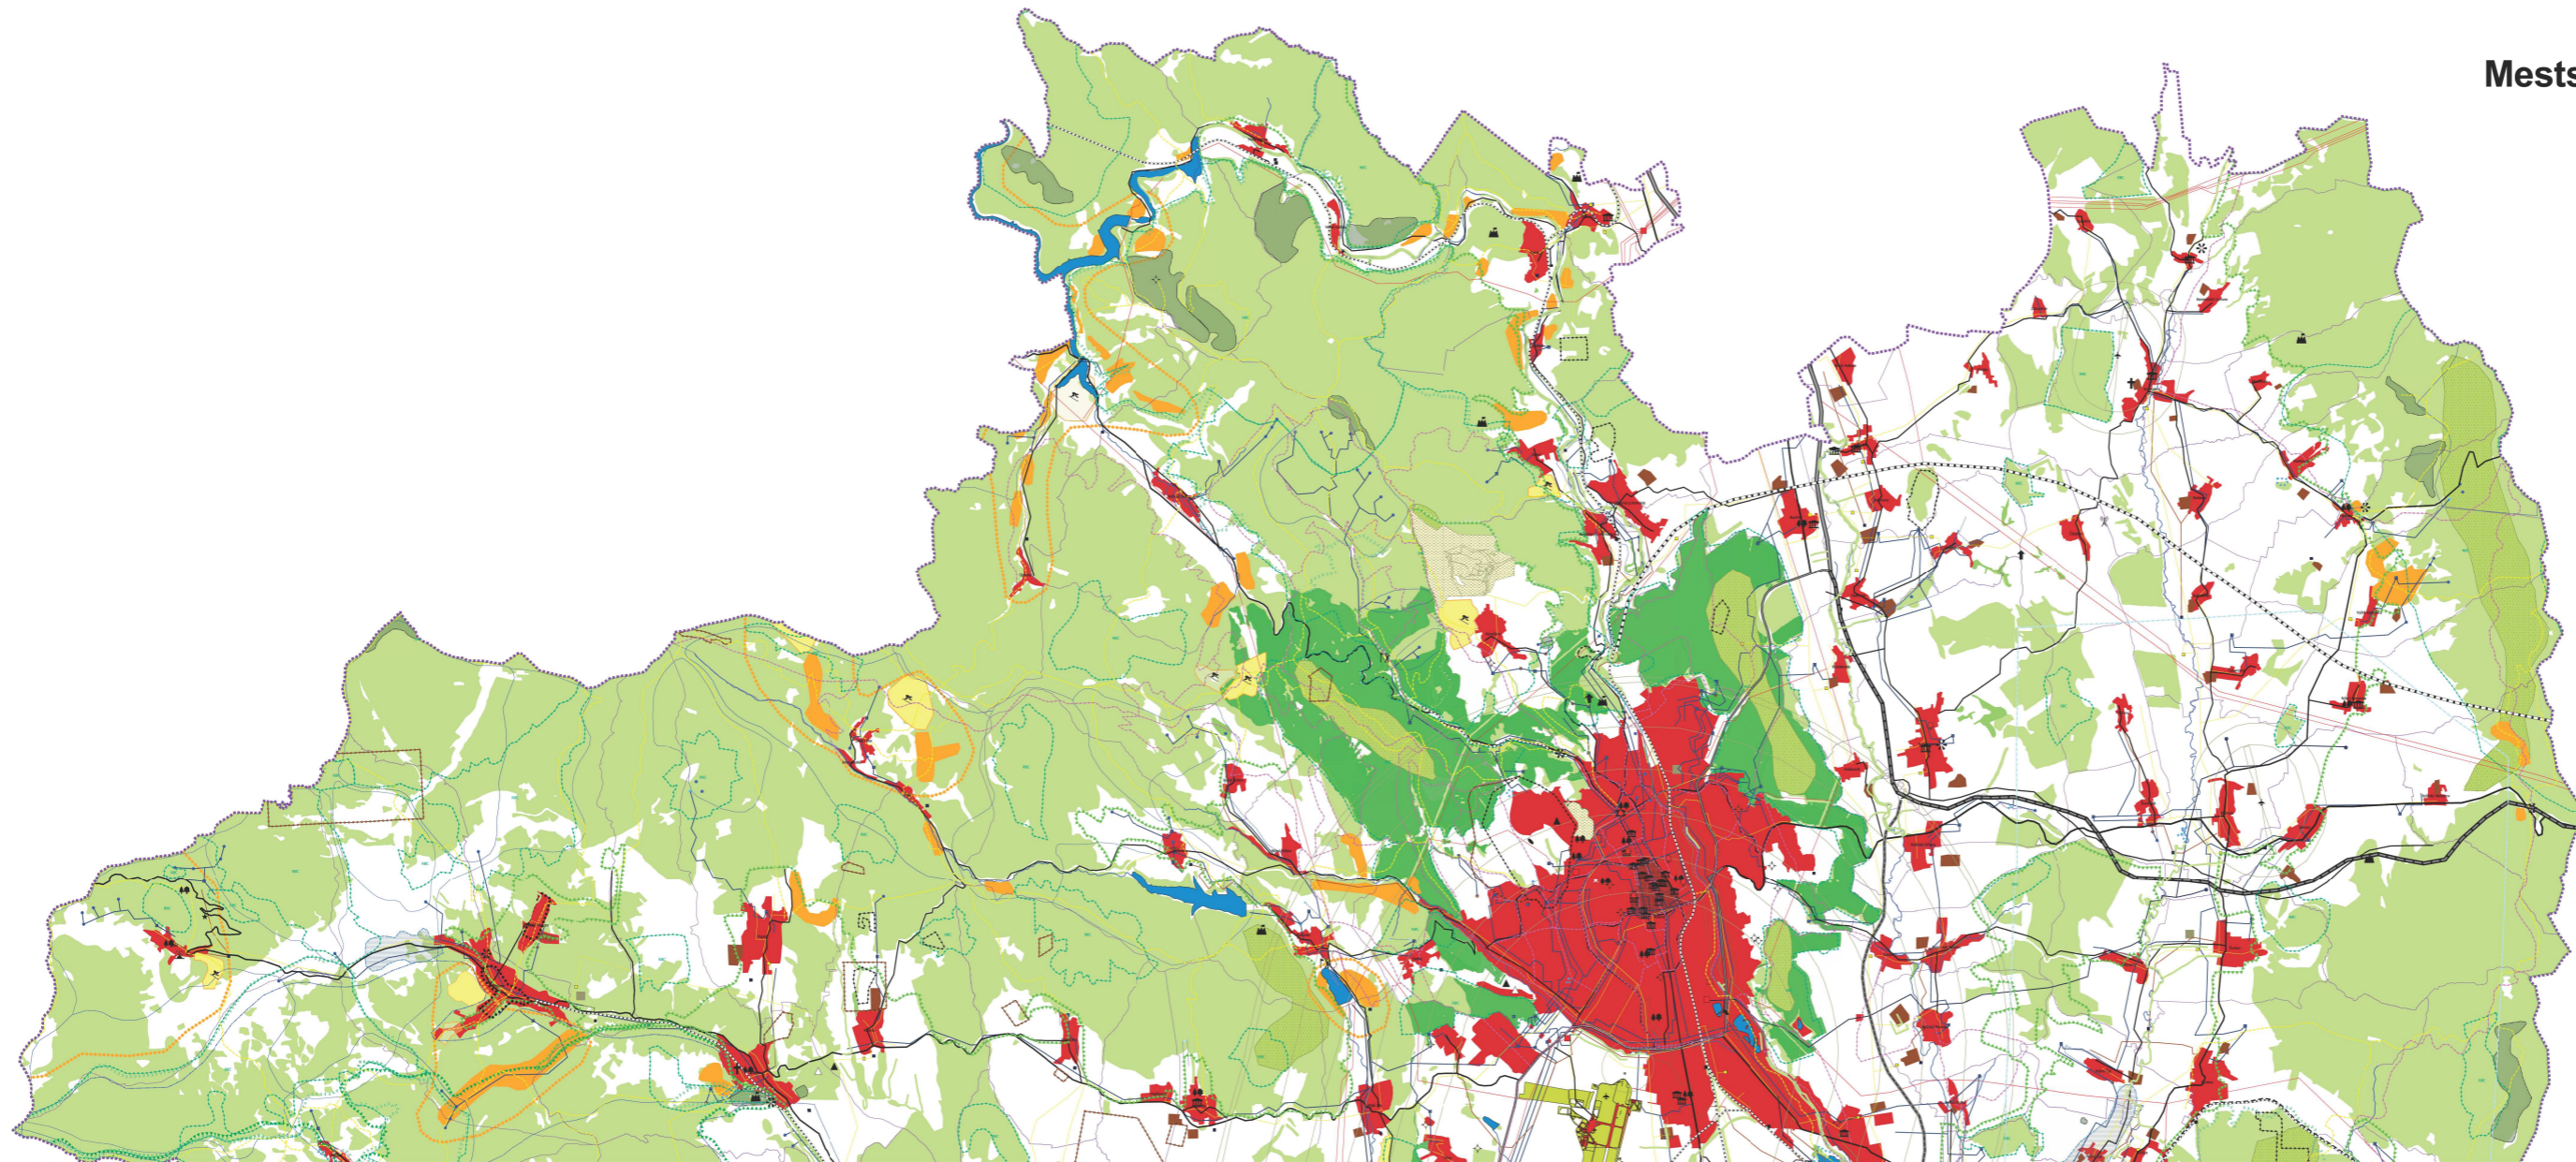

Mestská zeleň Košice - Urbanistická štúdia

Širšie vzťahy

1

a

b

Mierka: 1:50 000
Dátum: 12/2013