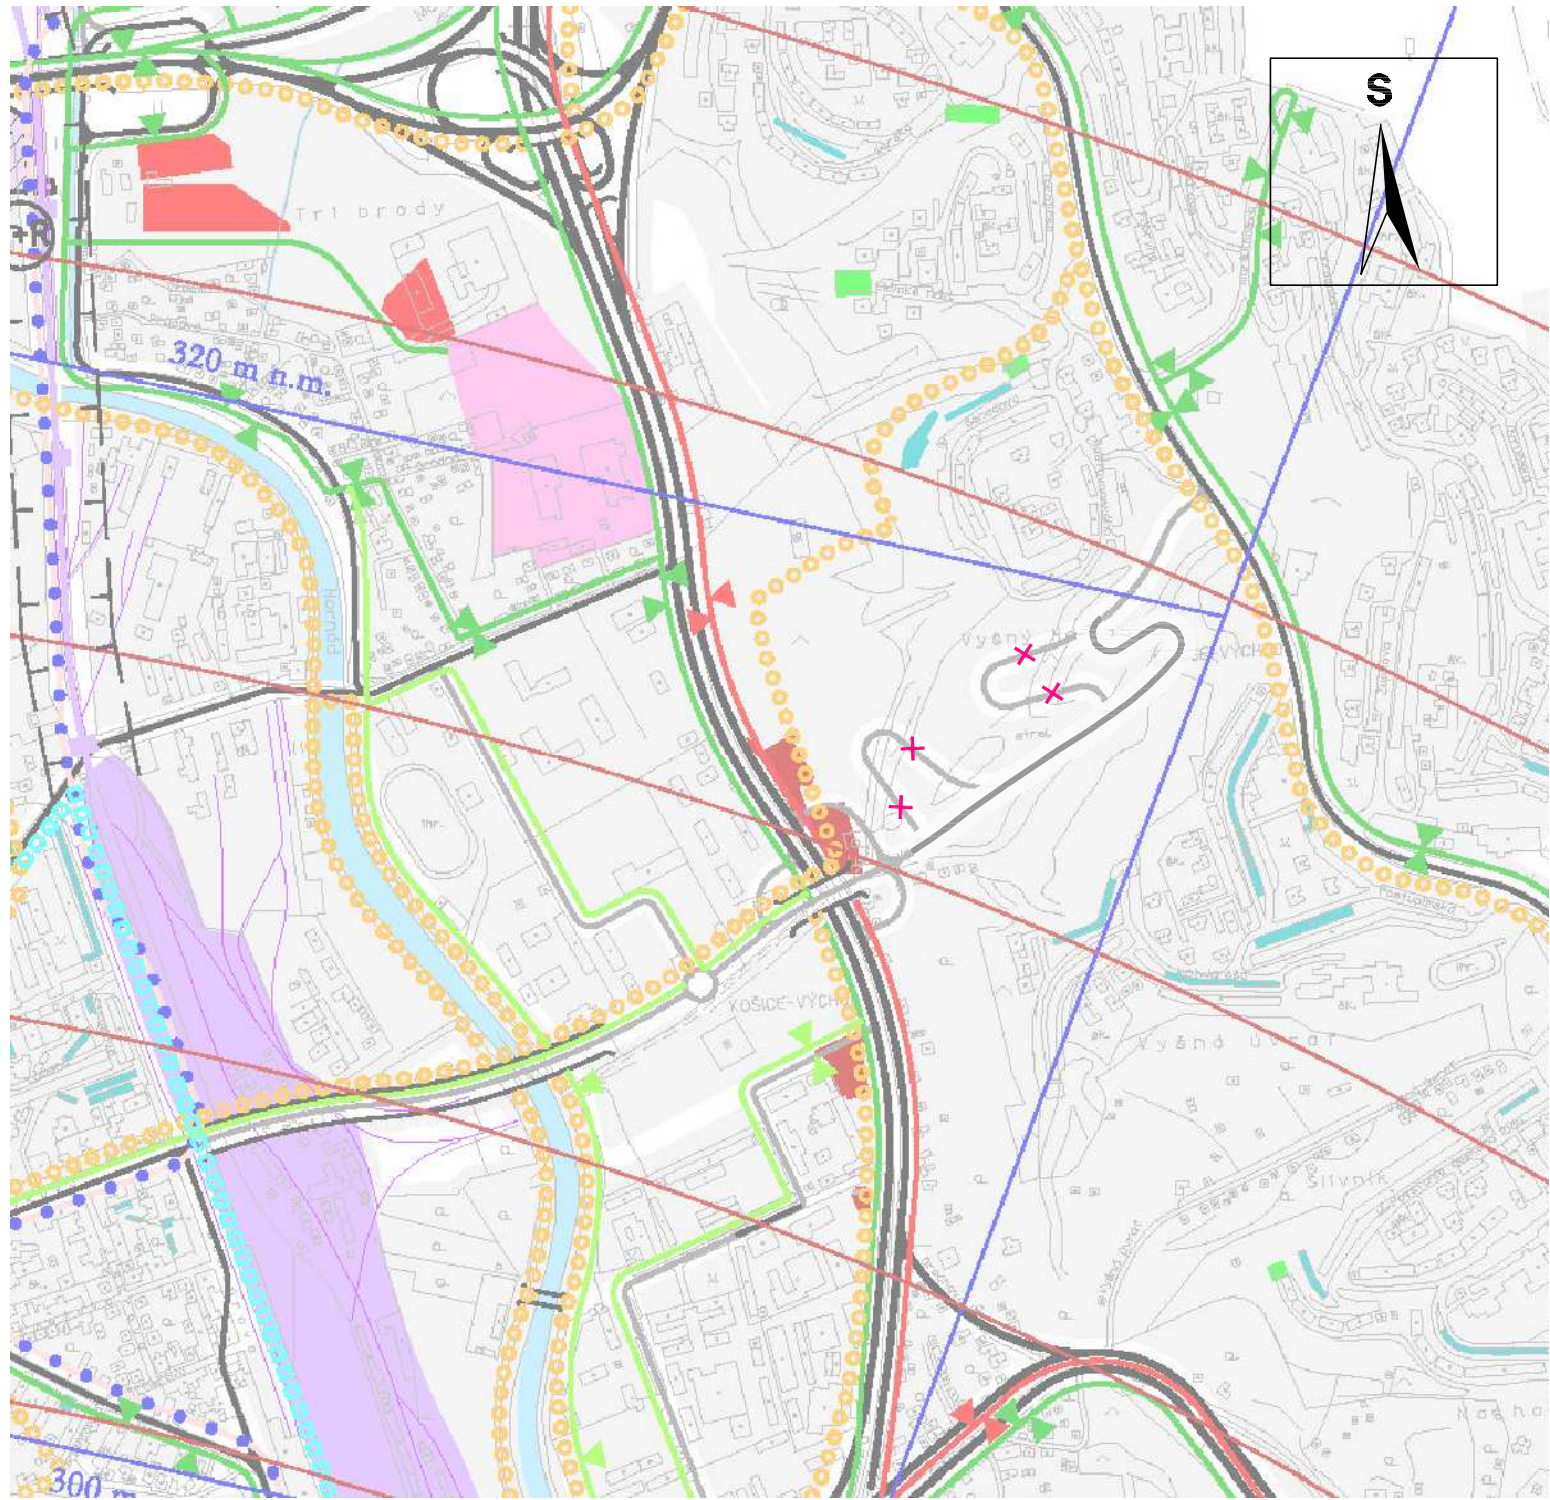

159

Tri brady

320 m n.m.

310 m n.m.

290 m n.m.

KOŠICE-VÝCHOD

Slivka

ÚZEMNÝ PLÁN HSA KOŠICE, ZMENY A DOPLNKY č.19/2021
 KOMPLEXNÝ URBANISTICKÝ NÁVRH
 ZMENA č. 159 : MČ KOŠICE - DARGOVCKÝCH HRDINOV - LOK. URŠULINKY

NÁVRH
 M 1 : 10 000
 č. v. 3

PROJEX
 Ing.arch. Michal LEGDAN
 Masarykova 16, 080 01 PREŠOV

ÚZEMNÝ PLÁN HSA KOŠICE, ZMENY A DOPLNKY č.19/2021
 VEREJNÉ DOPRAVNÉ VYBAVENIE
 ZMENA č. 159 : MČ KOŠICE - DARGOVCKÝCH HRDINOV - LOK. URŠULINKY