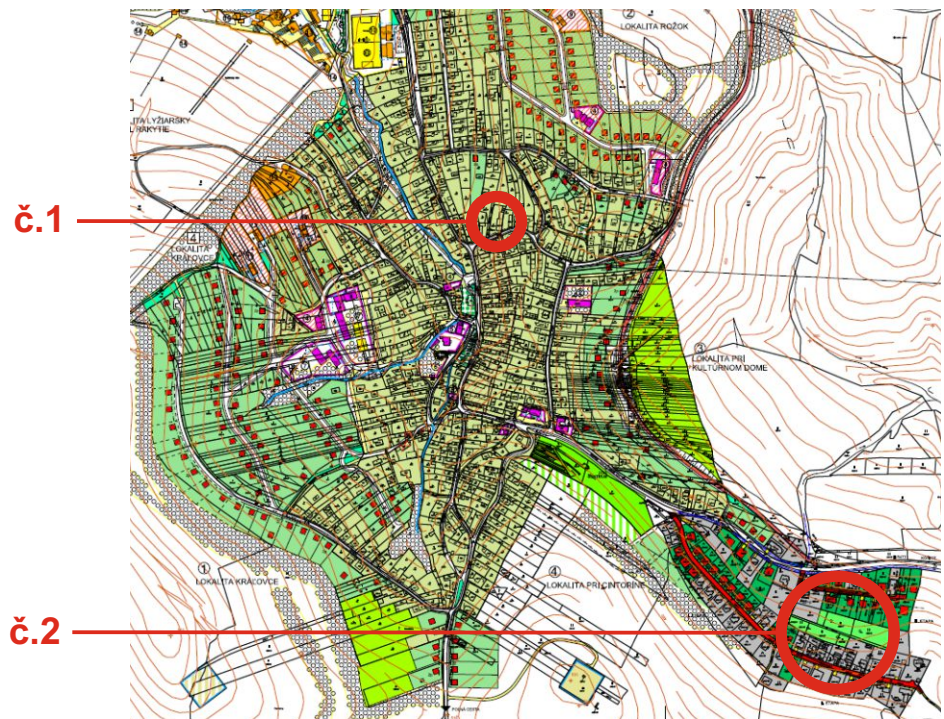

## Zmeny a Doplnky ÚPN Z Kavečany 2014, lokality:

### Zmeny a Doplnky ÚPN Z Kavečany lokality č. 1 - „Oblá ulica - radové rodinné domy“

-  navrhovaná komunikácia
-  navrhovaná radová zástavba
-  riešené územie