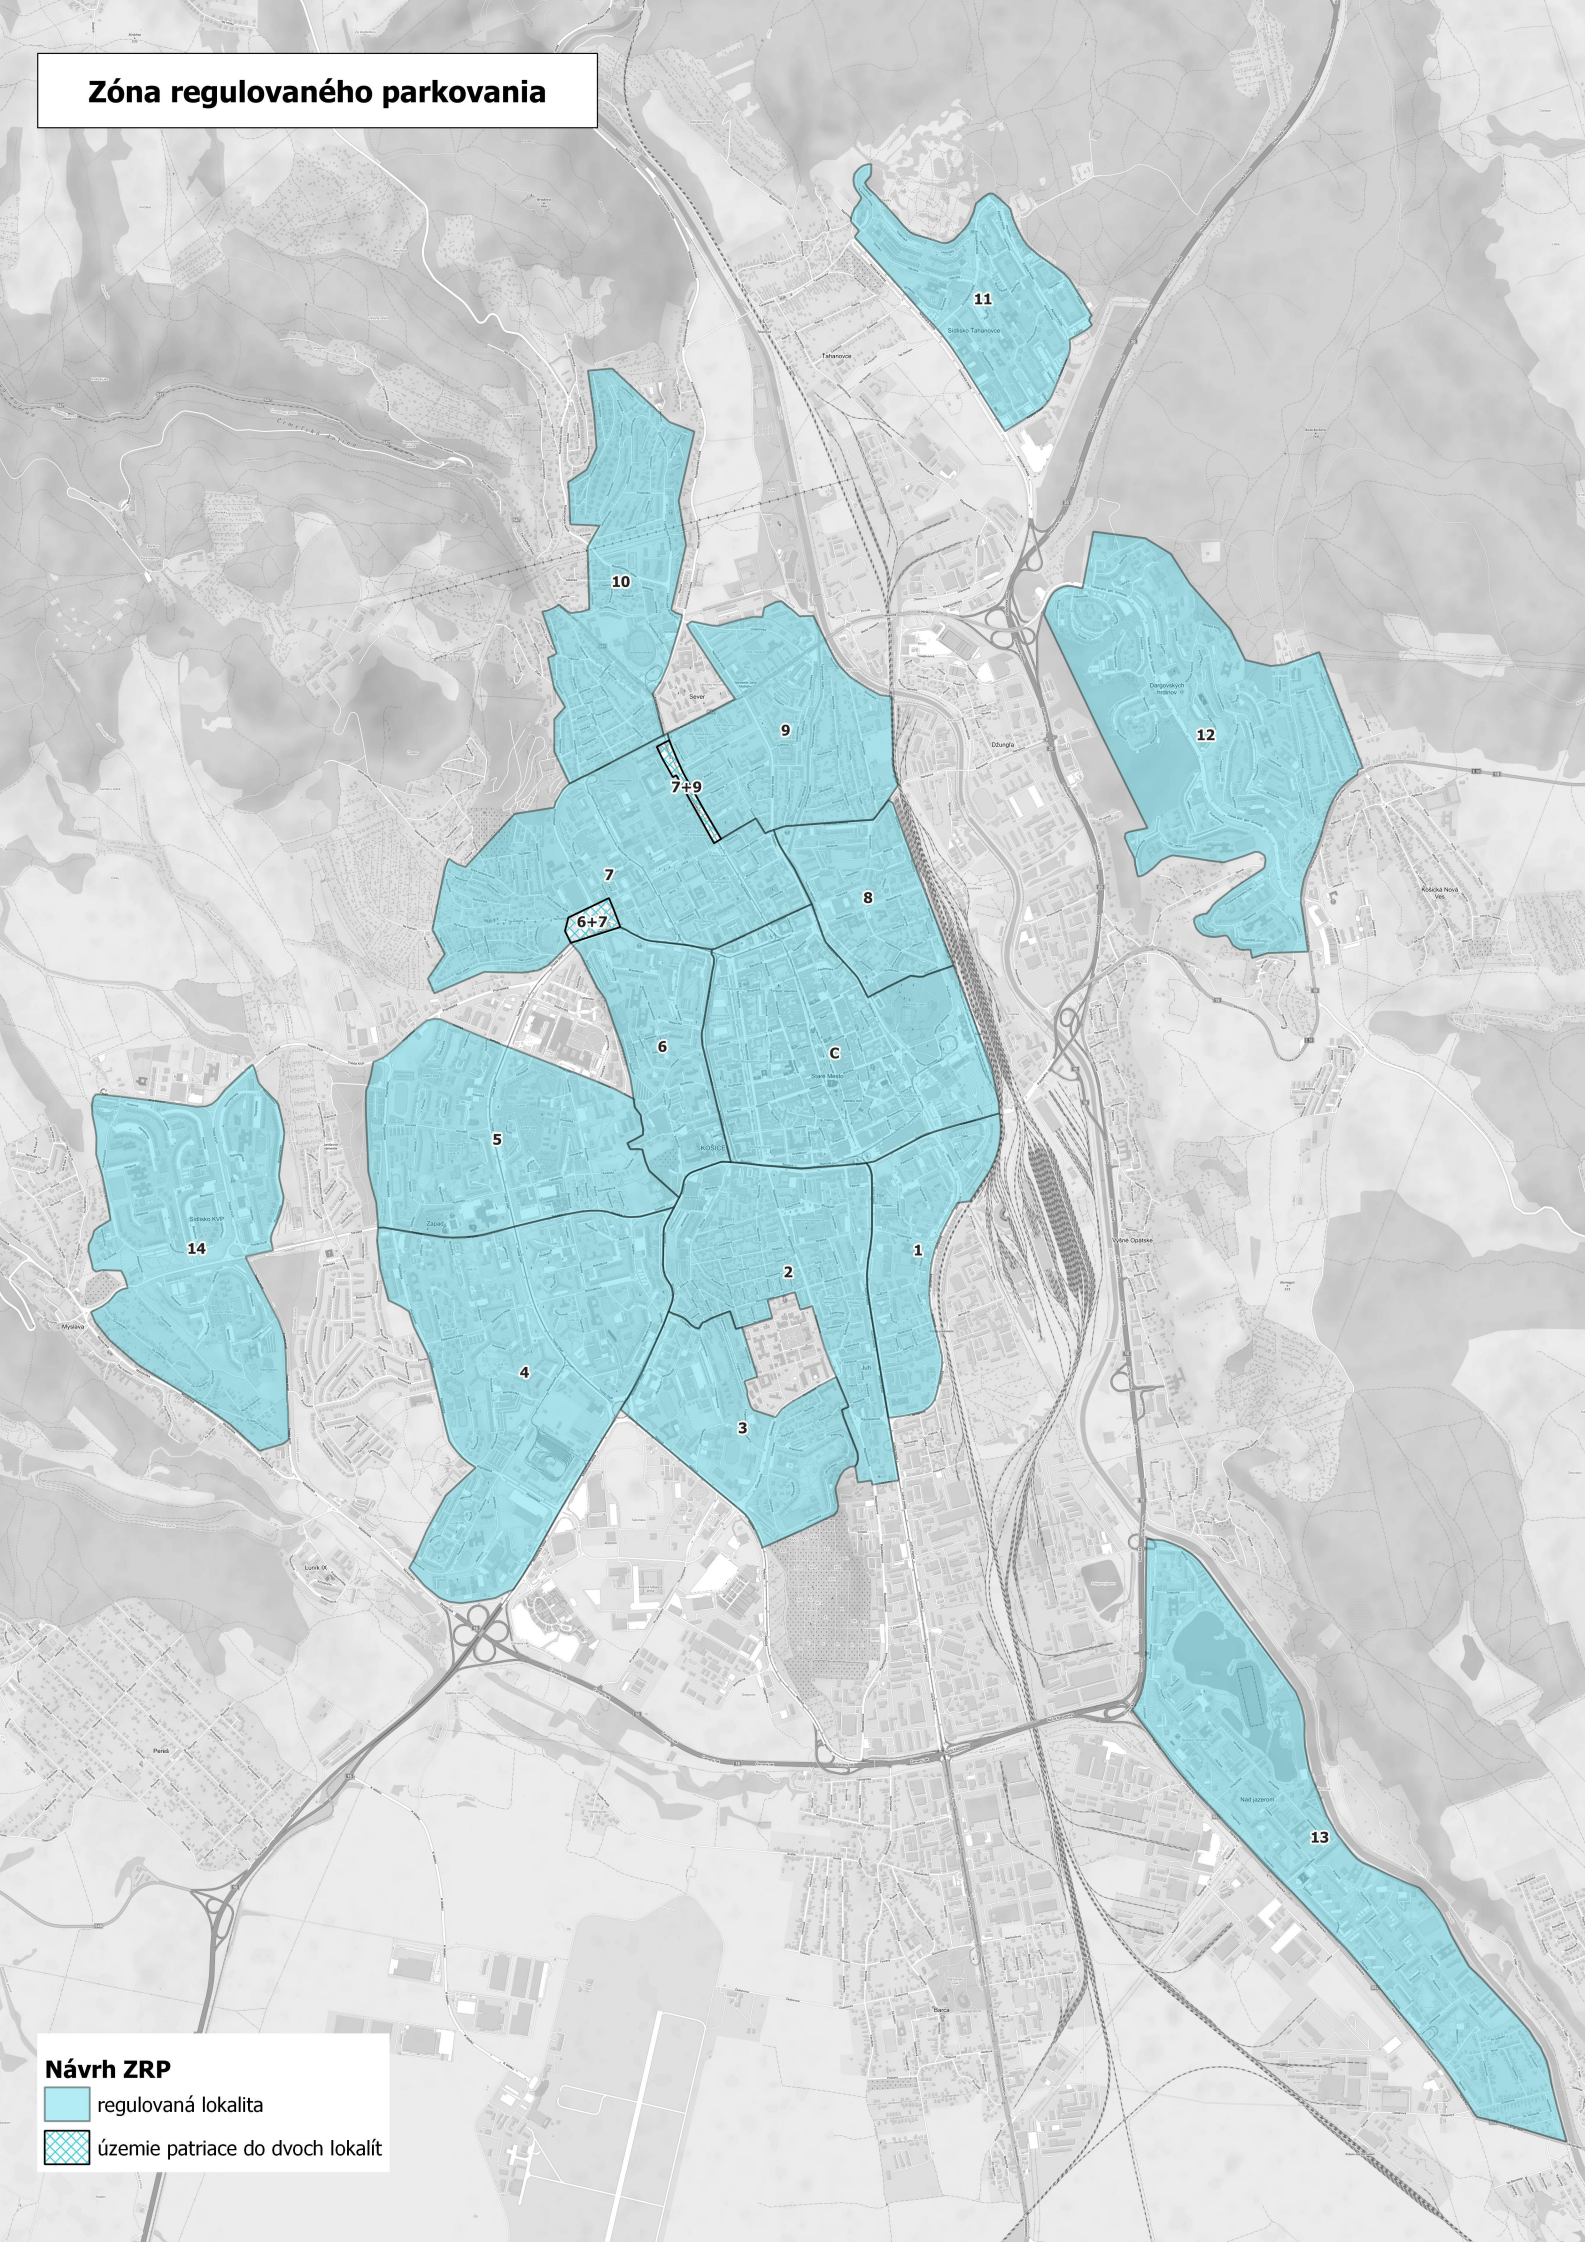

Zóna regulovaného parkovania

Návrh ZRP

-  regulovaná lokalita
-  územie patriace do dvoch lokalít