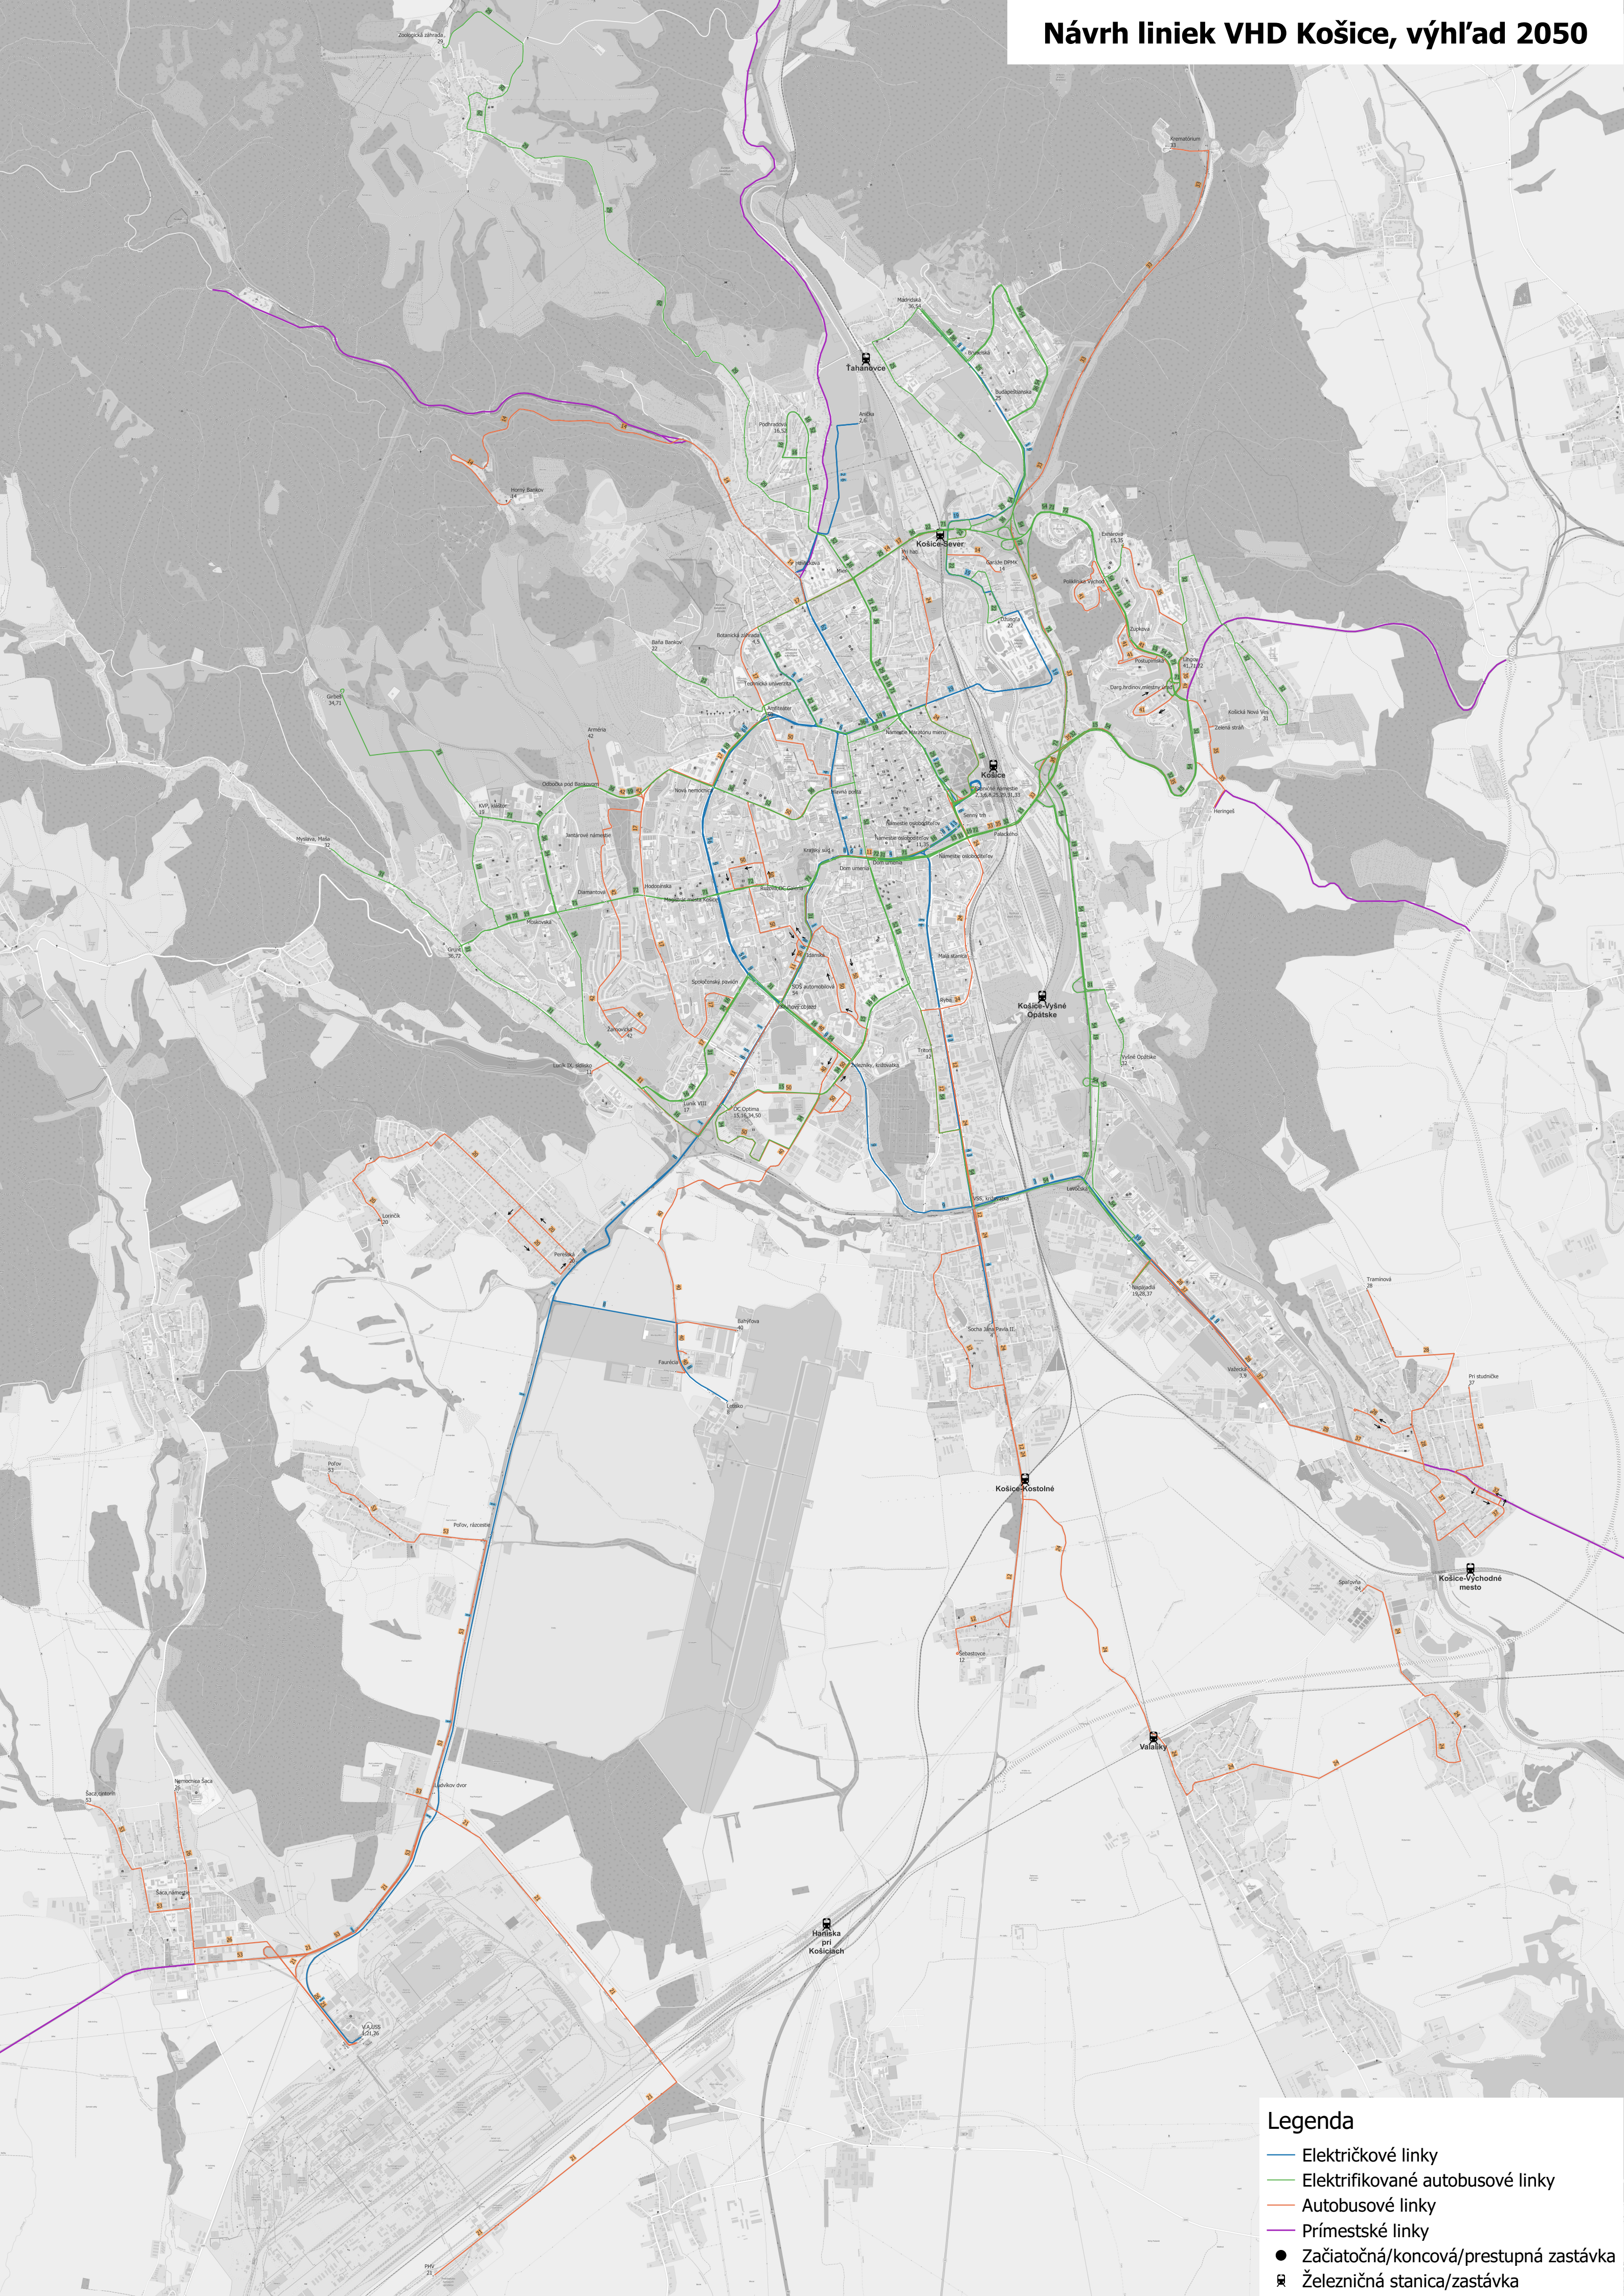

Návrh liniek VHD Košice, výhľad 2050

Legenda

- Električkové linky
- Elektrifikované autobusové linky
- Autobusové linky
- Prímestské linky
- Začiatková/koncová/prestupná zastávka
- 🚉 Železničná stanica/zastávka