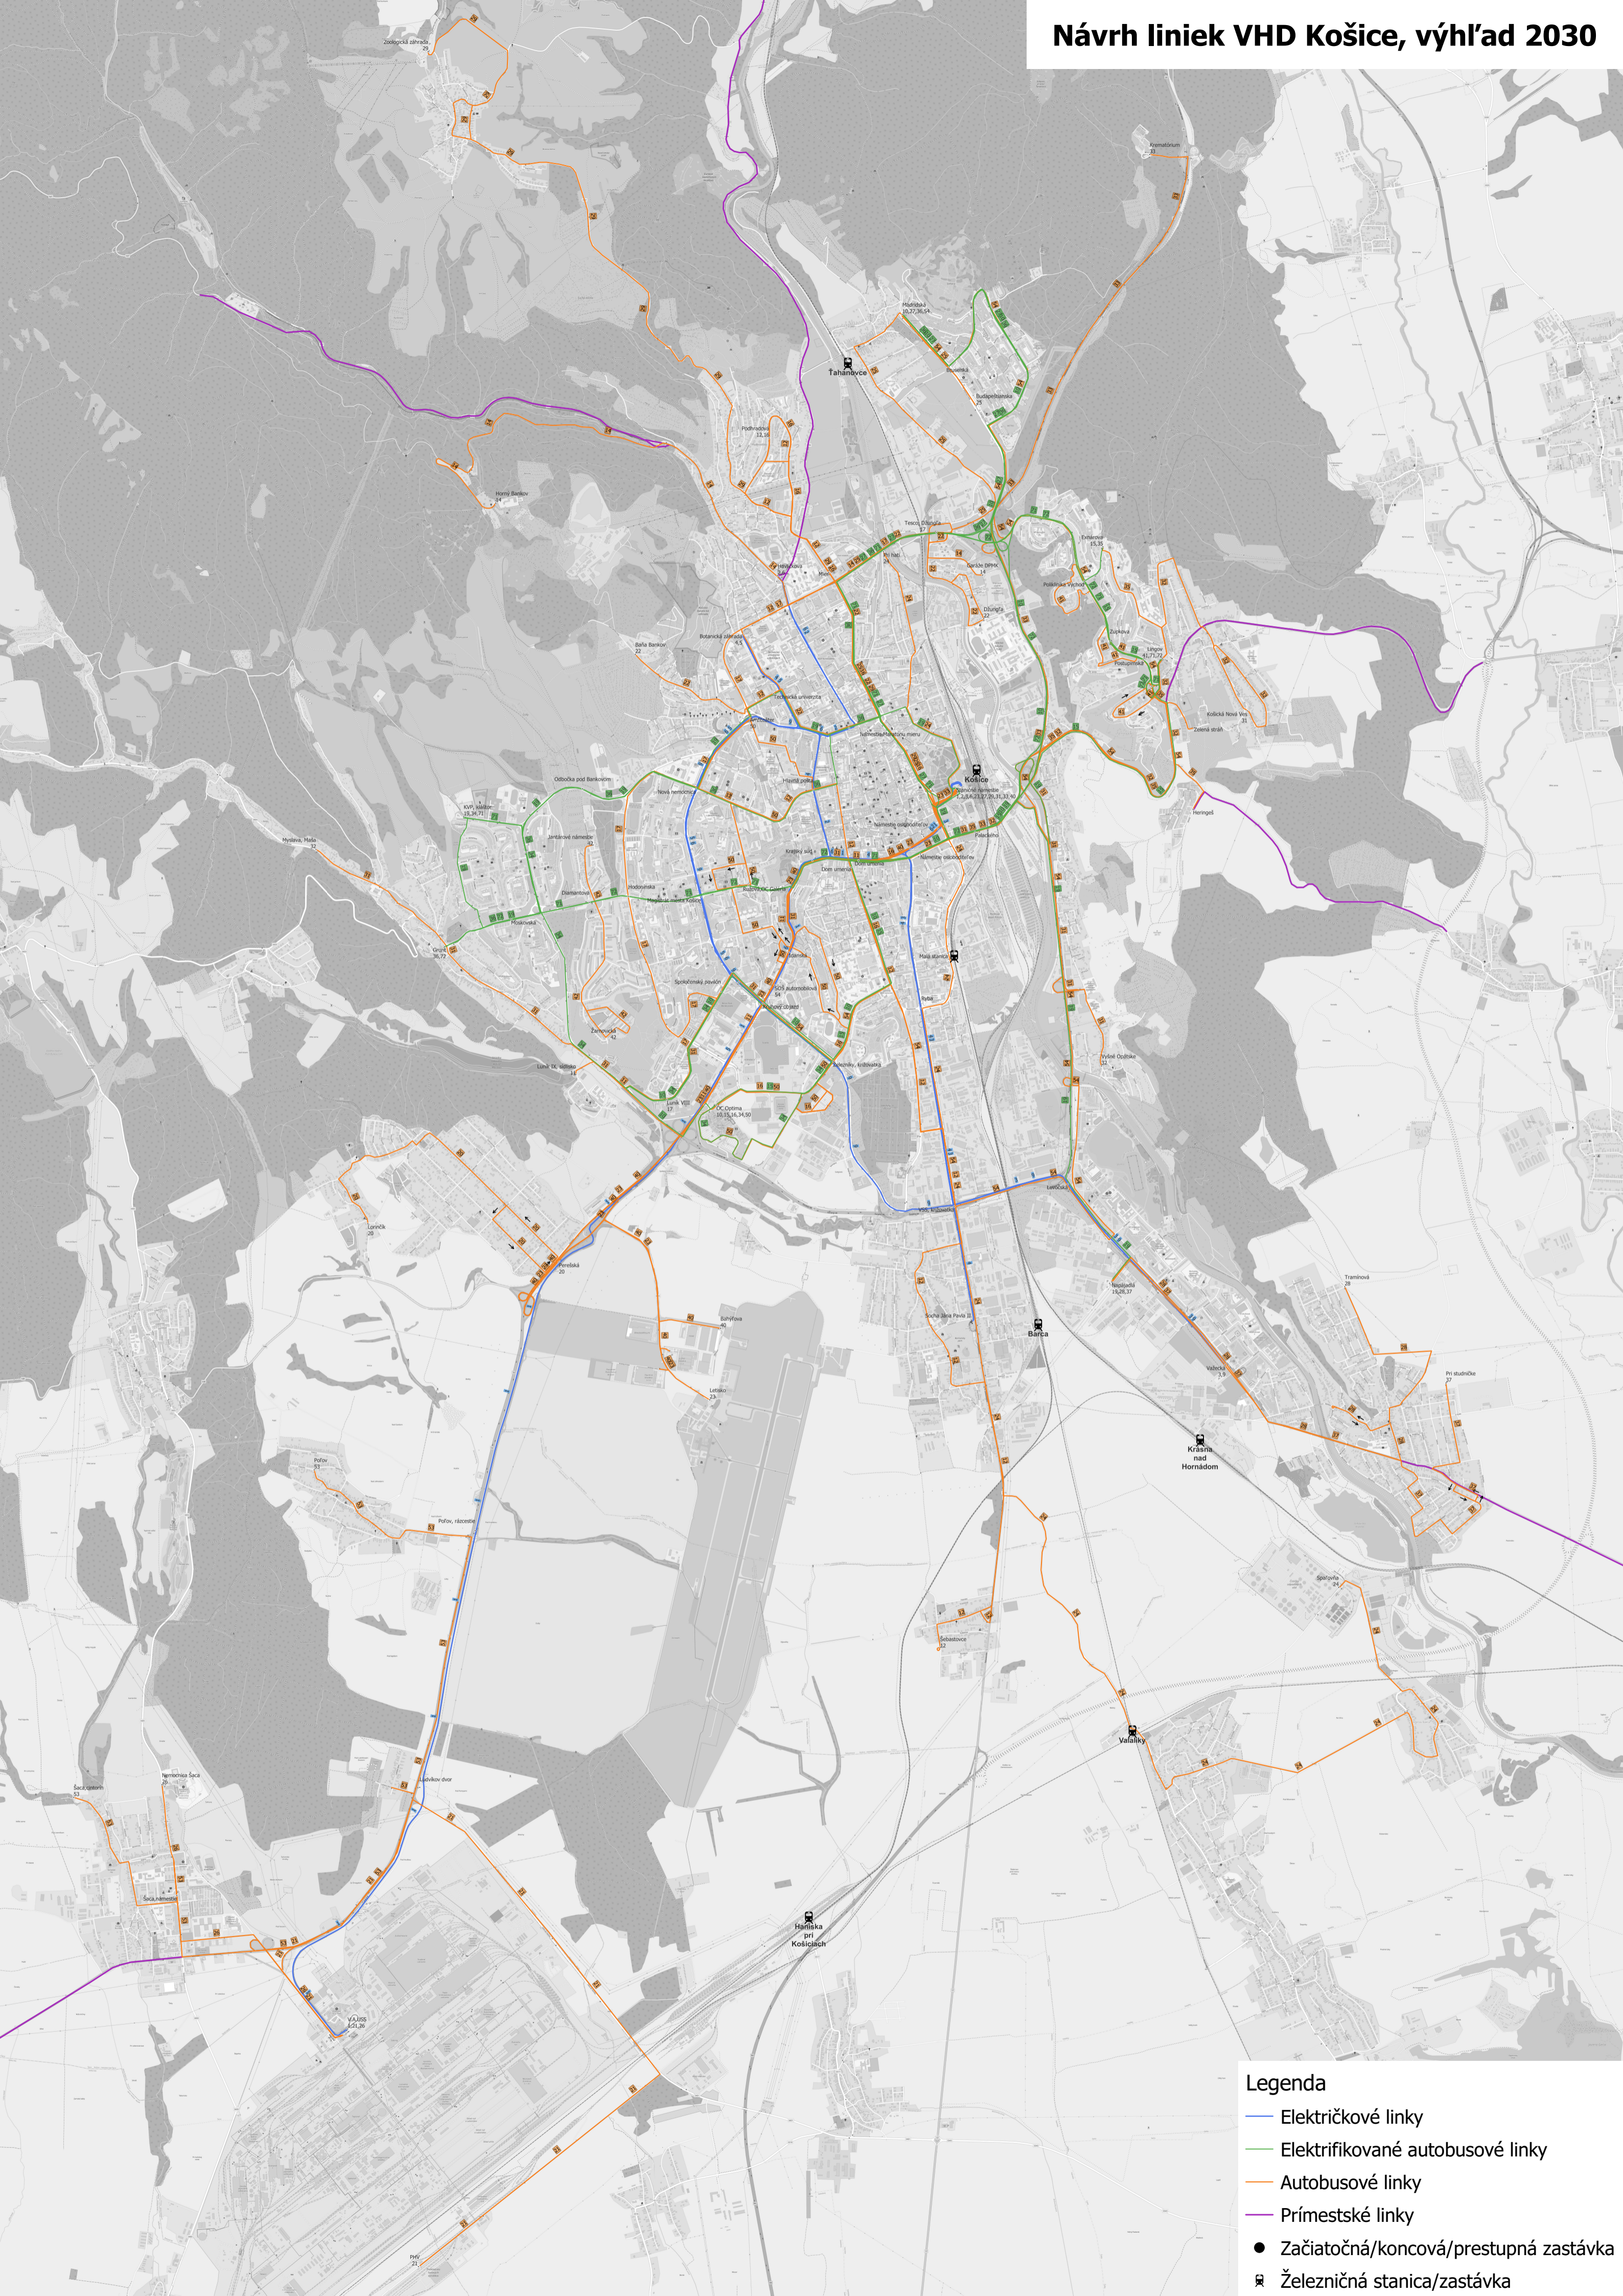

Návrh liniek VHD Košice, výhľad 2030

Legenda

- Električkové linky
- Elektrifikované autobusové linky
- Autobusové linky
- Prímestské linky
- Začiatočná/koncová/prestupná zastávka
- 🚉 Železničná stanica/zastávka