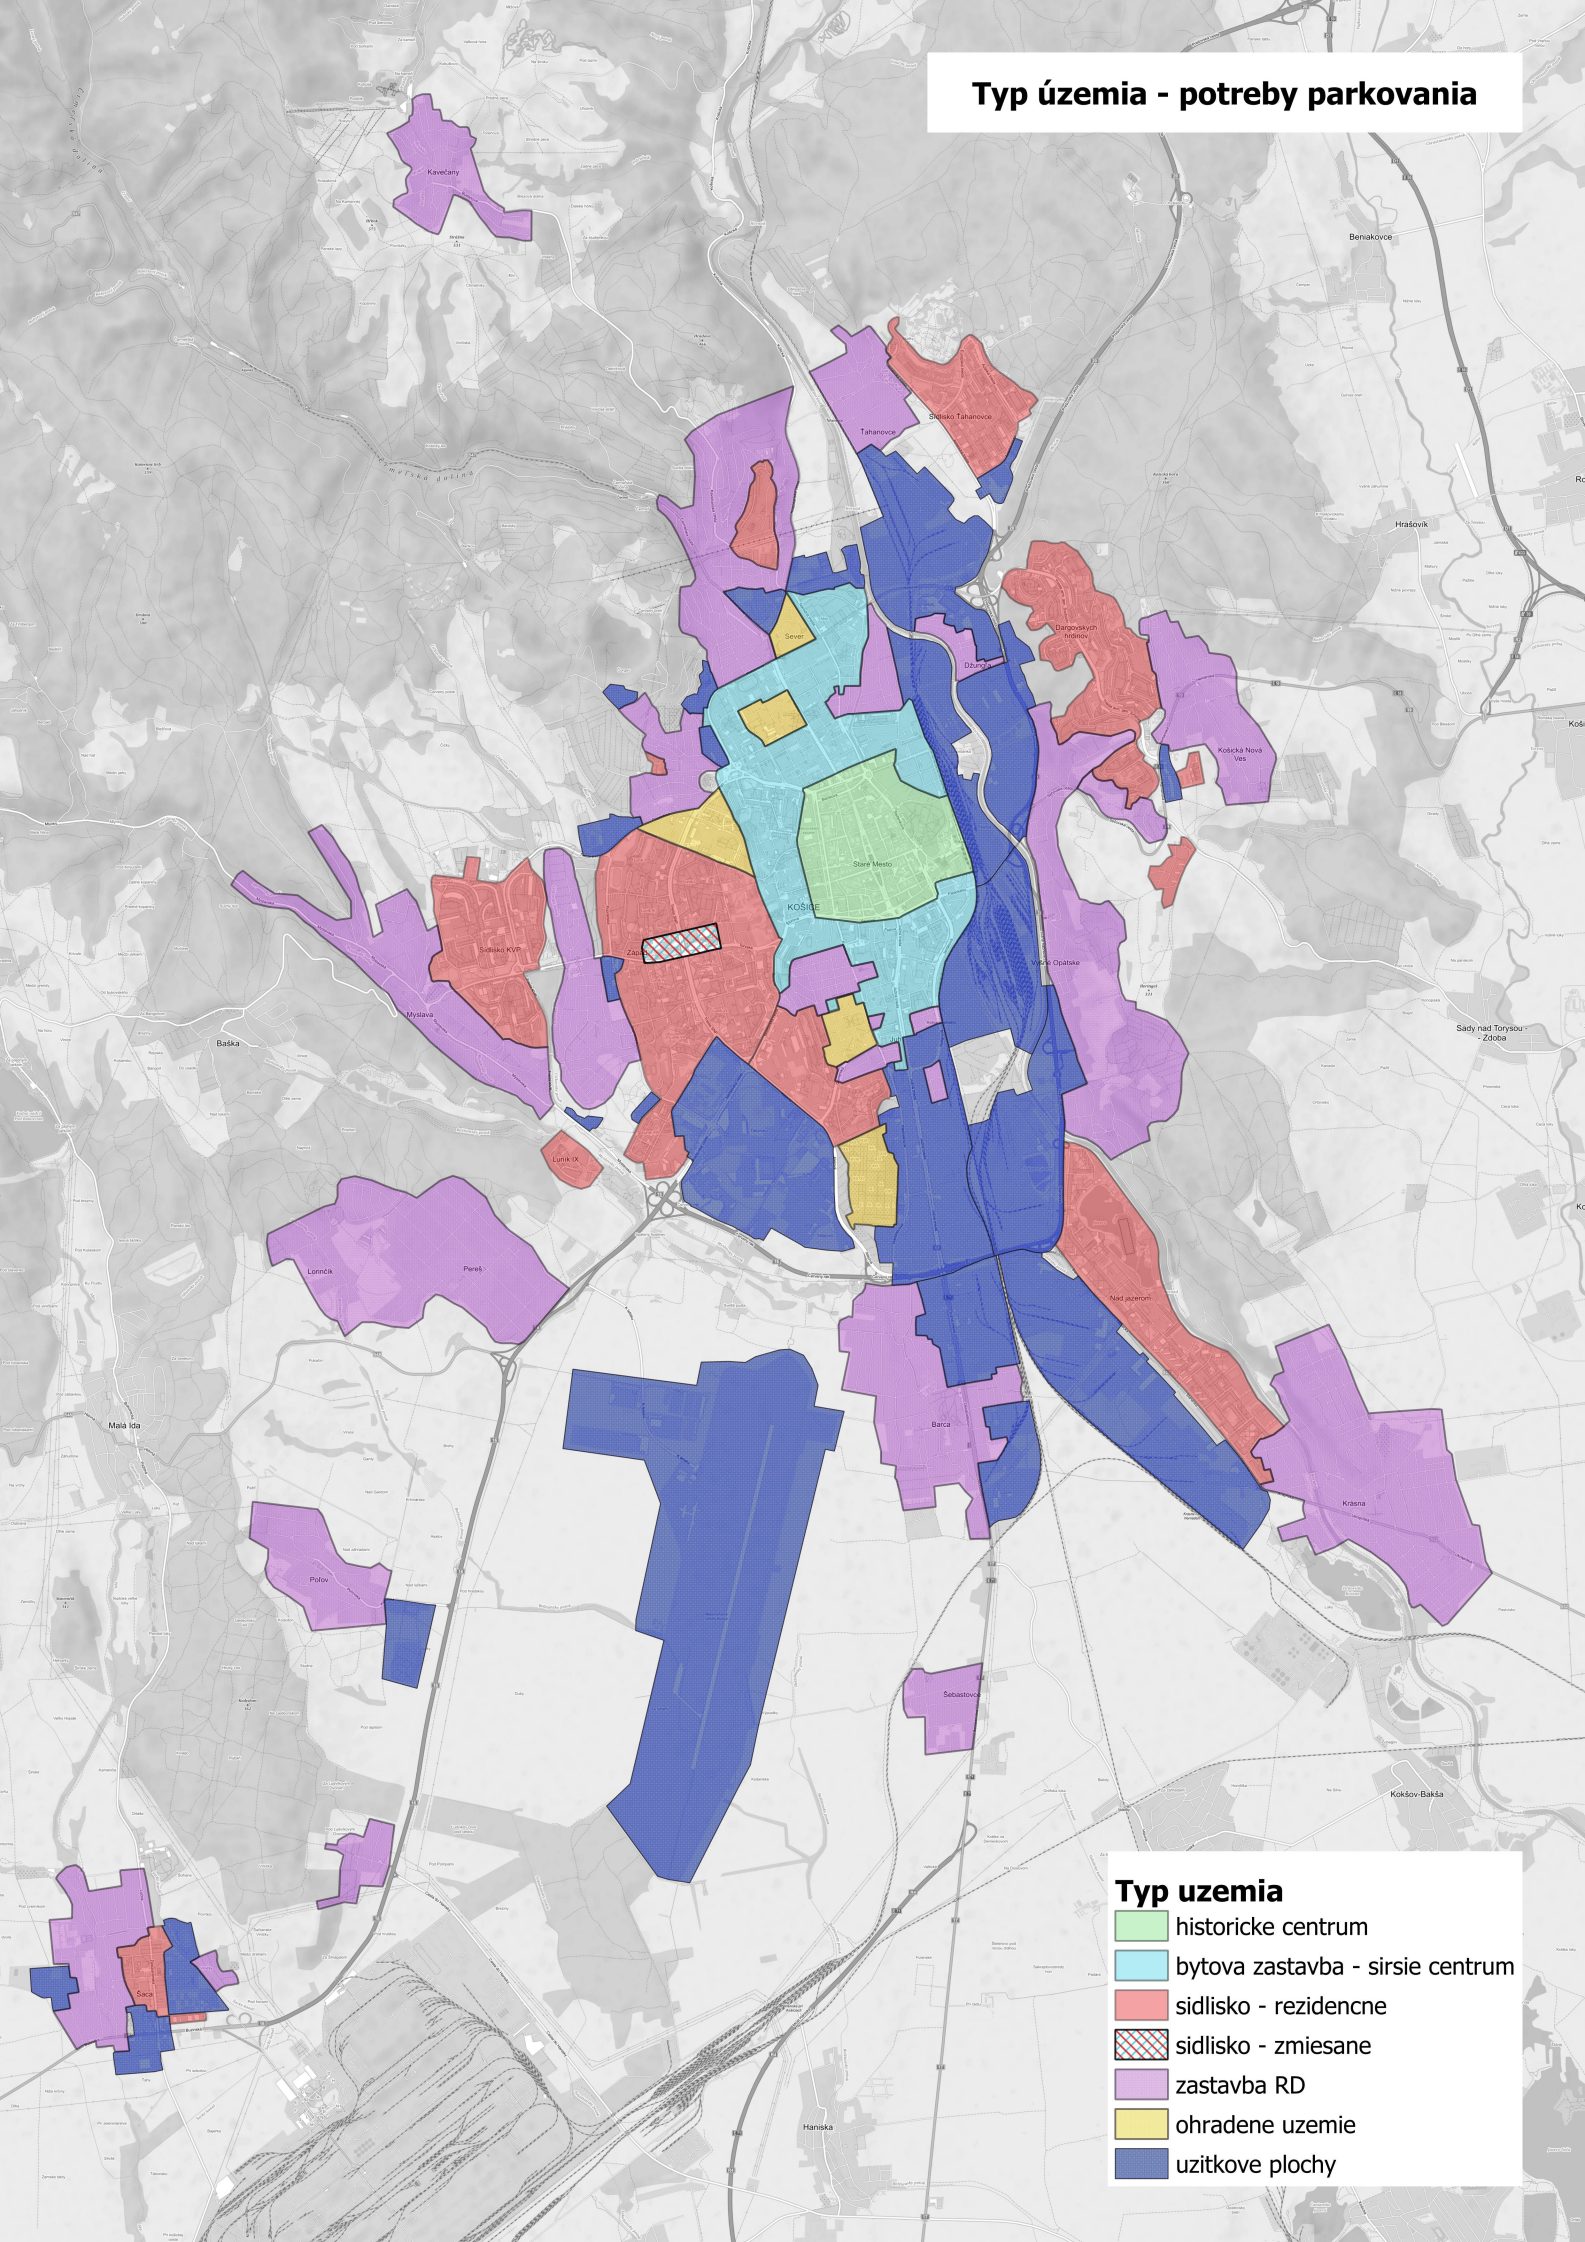

Typ územia - potreby parkovania

Typ územia

- historické centrum
- bytová zástavba - sirsie centrum
- sidlisko - rezidenčne
- sidlisko - zmiesane
- zástavba RD
- ohradene uzemie
- uzitkove plochy