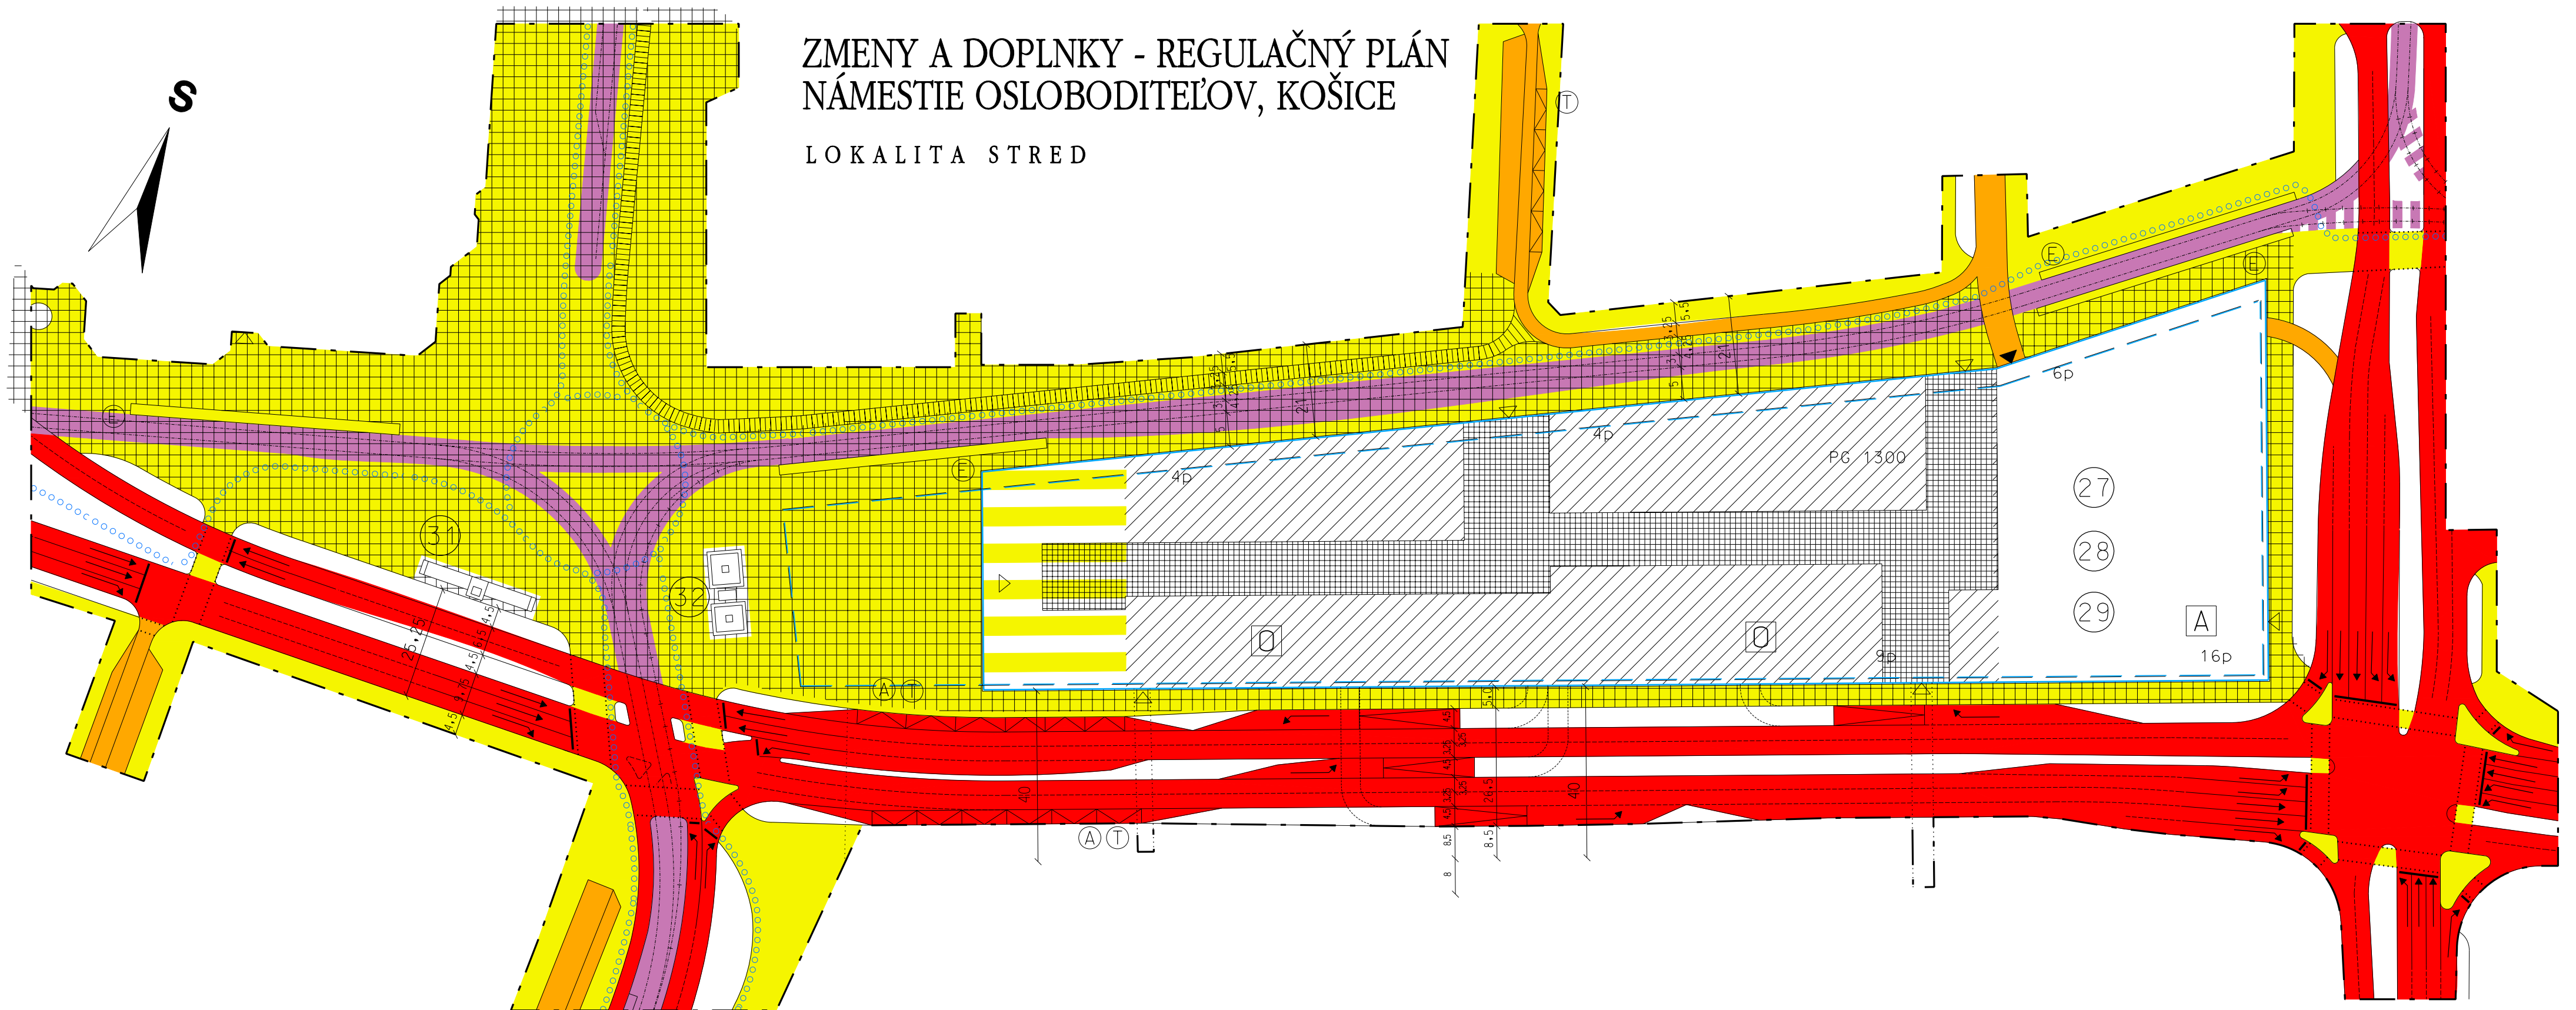

ZMENY A DOPLNKY - REGULAČNÝ PLÁN  
NÁMESTIE OSLOBODITEĽOV, KOŠICE

LOKALITA STRED

NÁVRH DOPRAVY  
HLUKOVÁ ŠTÚDIA  
m 1:1000 v.č. 2/2