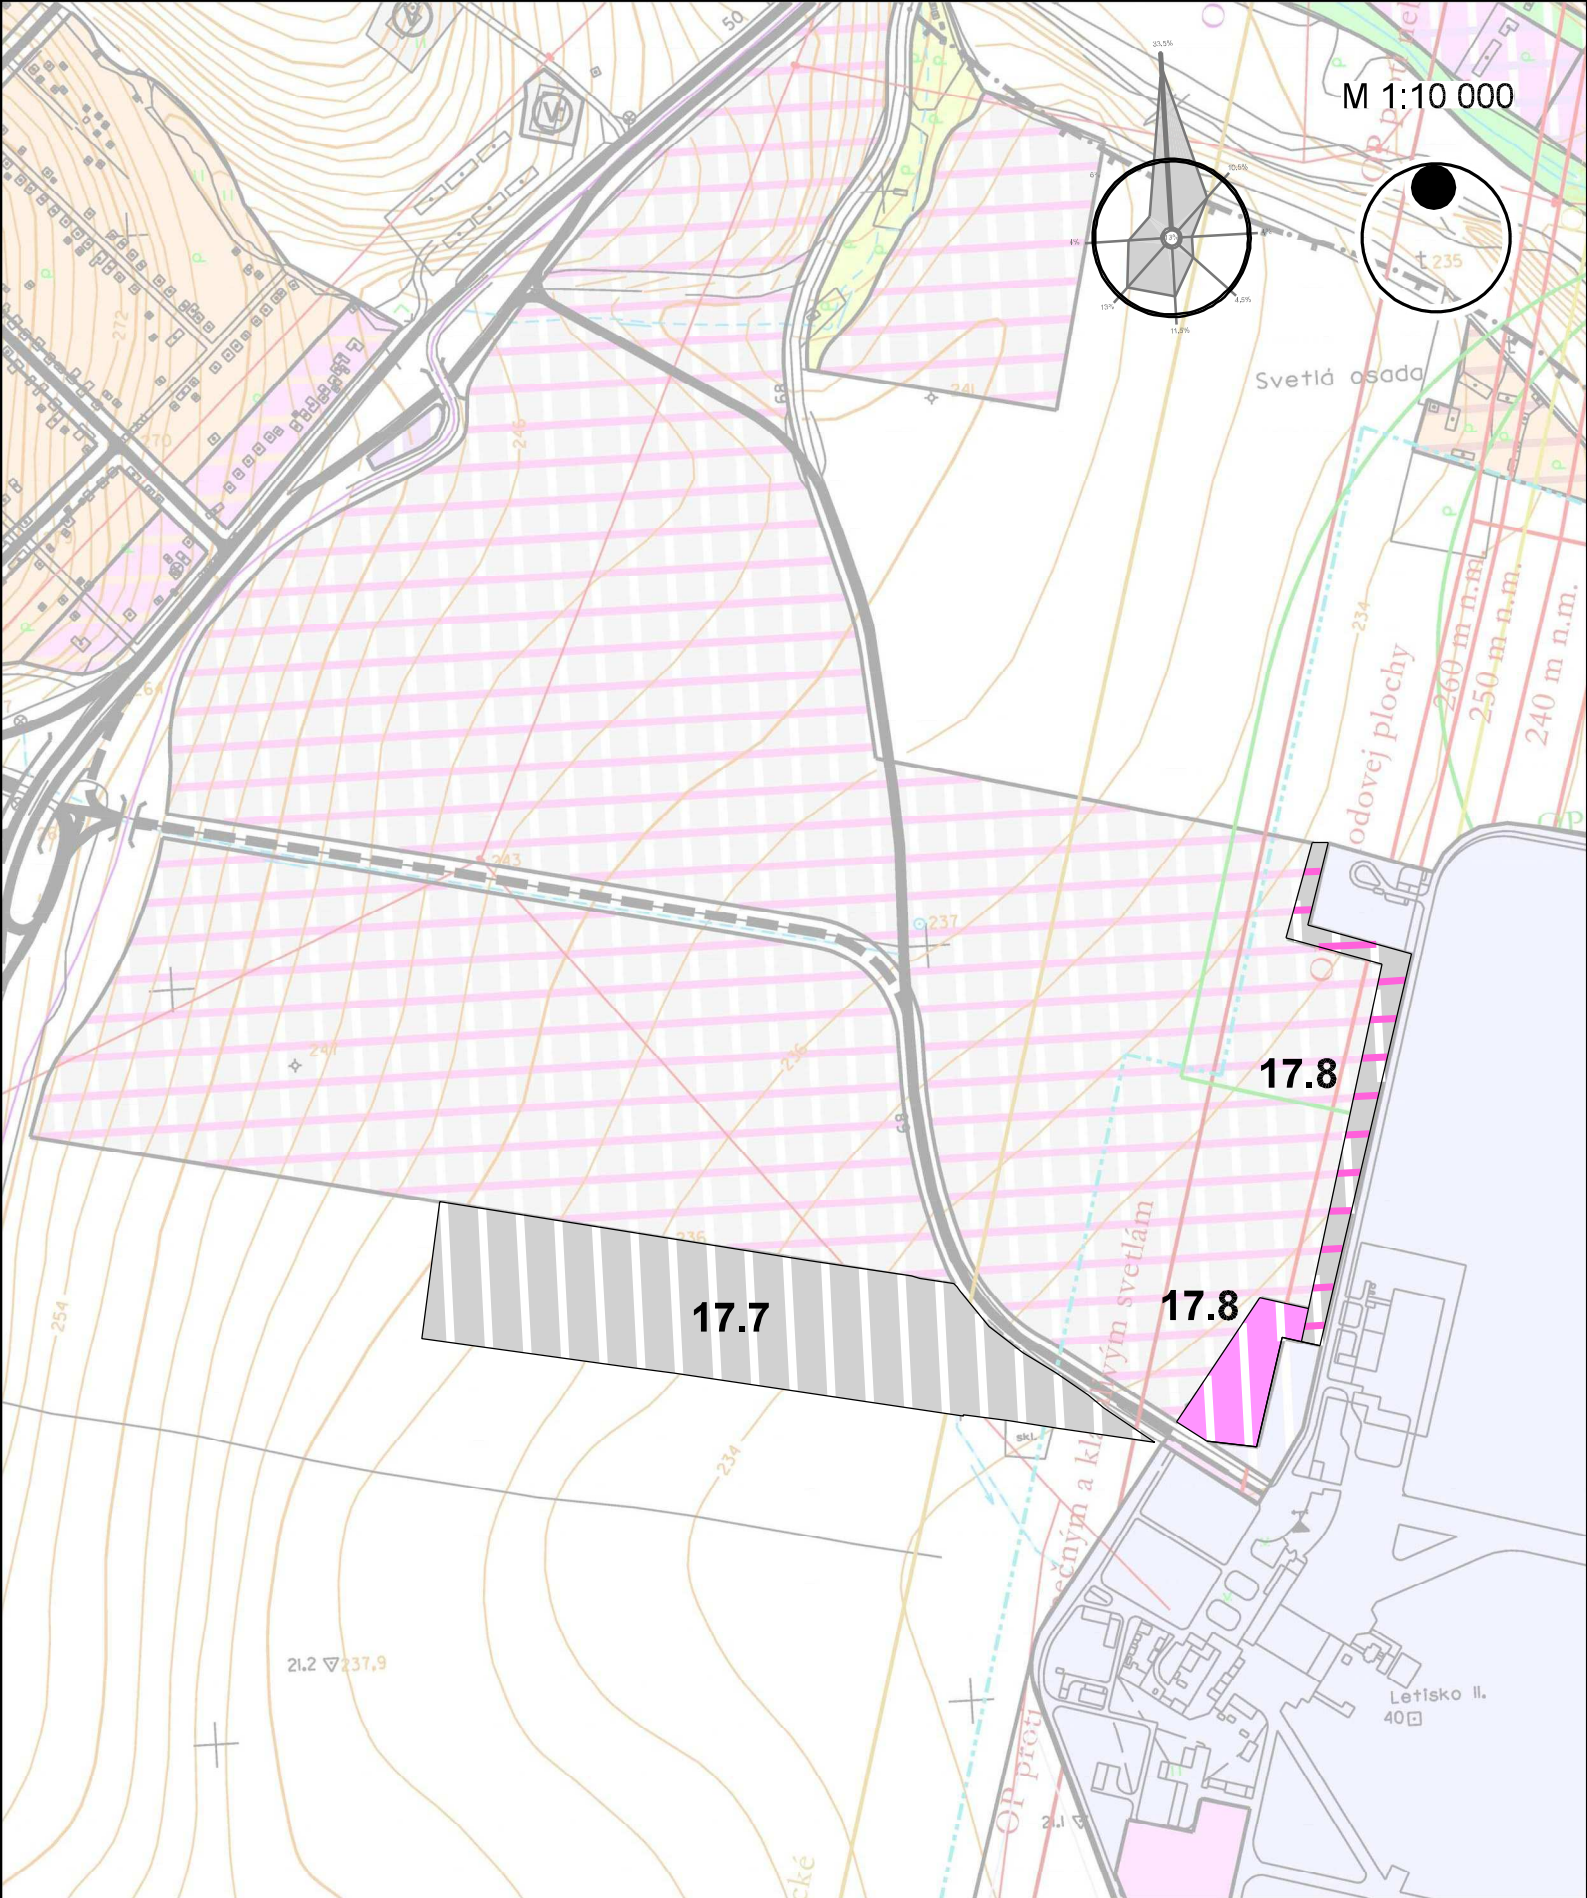

M 1:10 000

## ZMENY A DOPLNKY ÚPN HSA KOŠICE

LOKALITA PRIEMYSELNÝ PARK LETISKO  
KOMPLEXNÝ URBANISTICKÝ NÁVRH

LOKALITA 17.7. PP LETISKO - AIRPORT KSC  
LOKALITA 17.8. PP LETISKO - BARCA