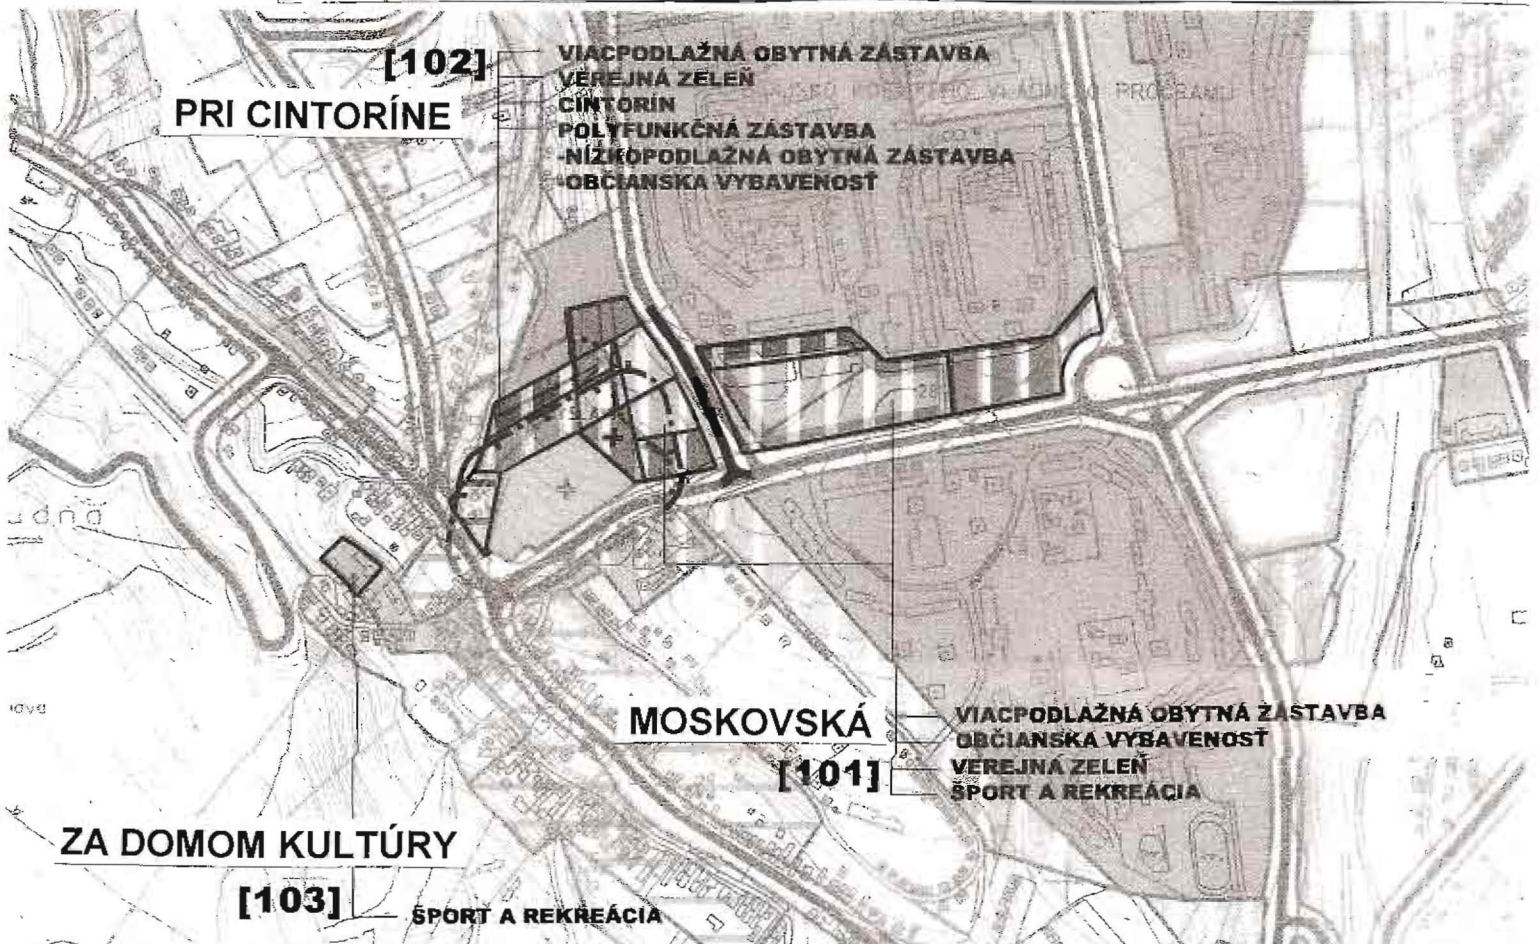

ÚPN HSA KOŠICE

ZMENY A DOPLNKY ÚPN HSA KOŠICE 2008

[102] PRI CINTORÍNE

- VIACPODLAŽNÁ OBYTNÁ ZÁSTAVBA
- VEREJNÁ ZELEŇ
- CINTORIN
- POLYFUNKČNÁ ZÁSTAVBA
- NÍZKOPODLAŽNÁ OBYTNÁ ZÁSTAVBA
- OBČIANSKA VYBAVENOSŤ