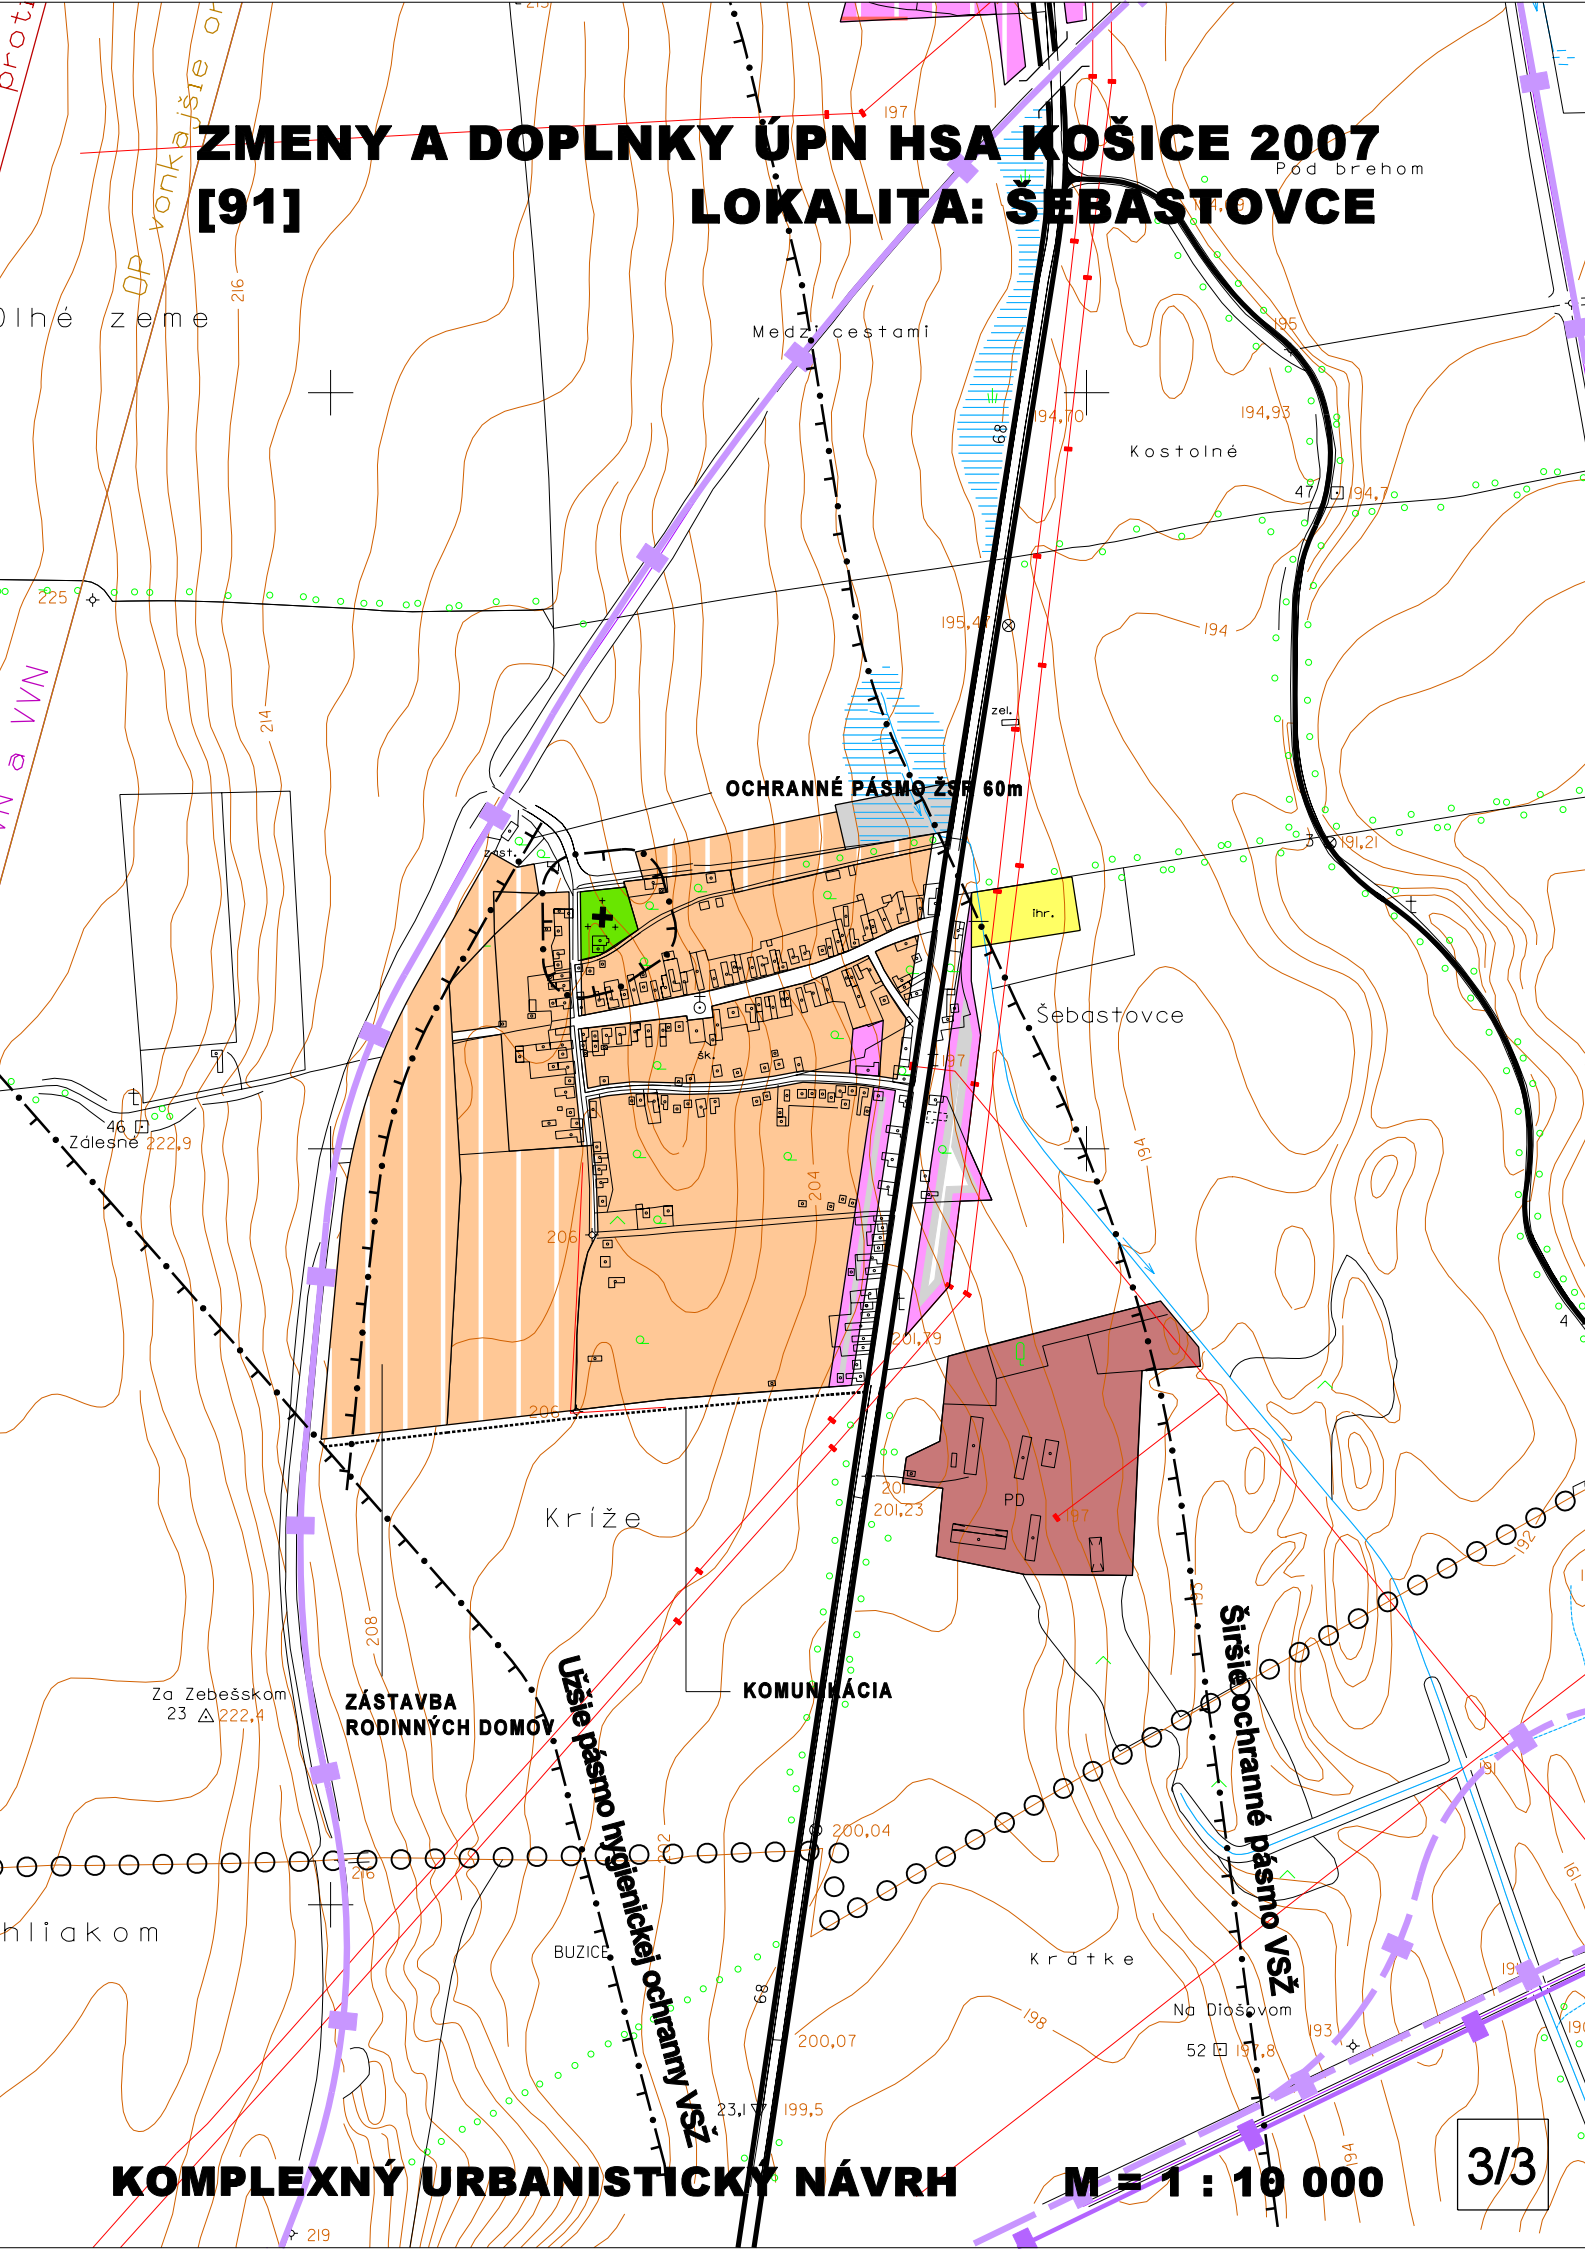

ZMENY A DOPLNKY ÚPN HSA KOŠICE 2007

LOKALITA: ŠEBASTOVCE

[91]

KOMPLEXNÝ URBANISTICKÝ NÁVRH

M = 1 : 10 000

3/3