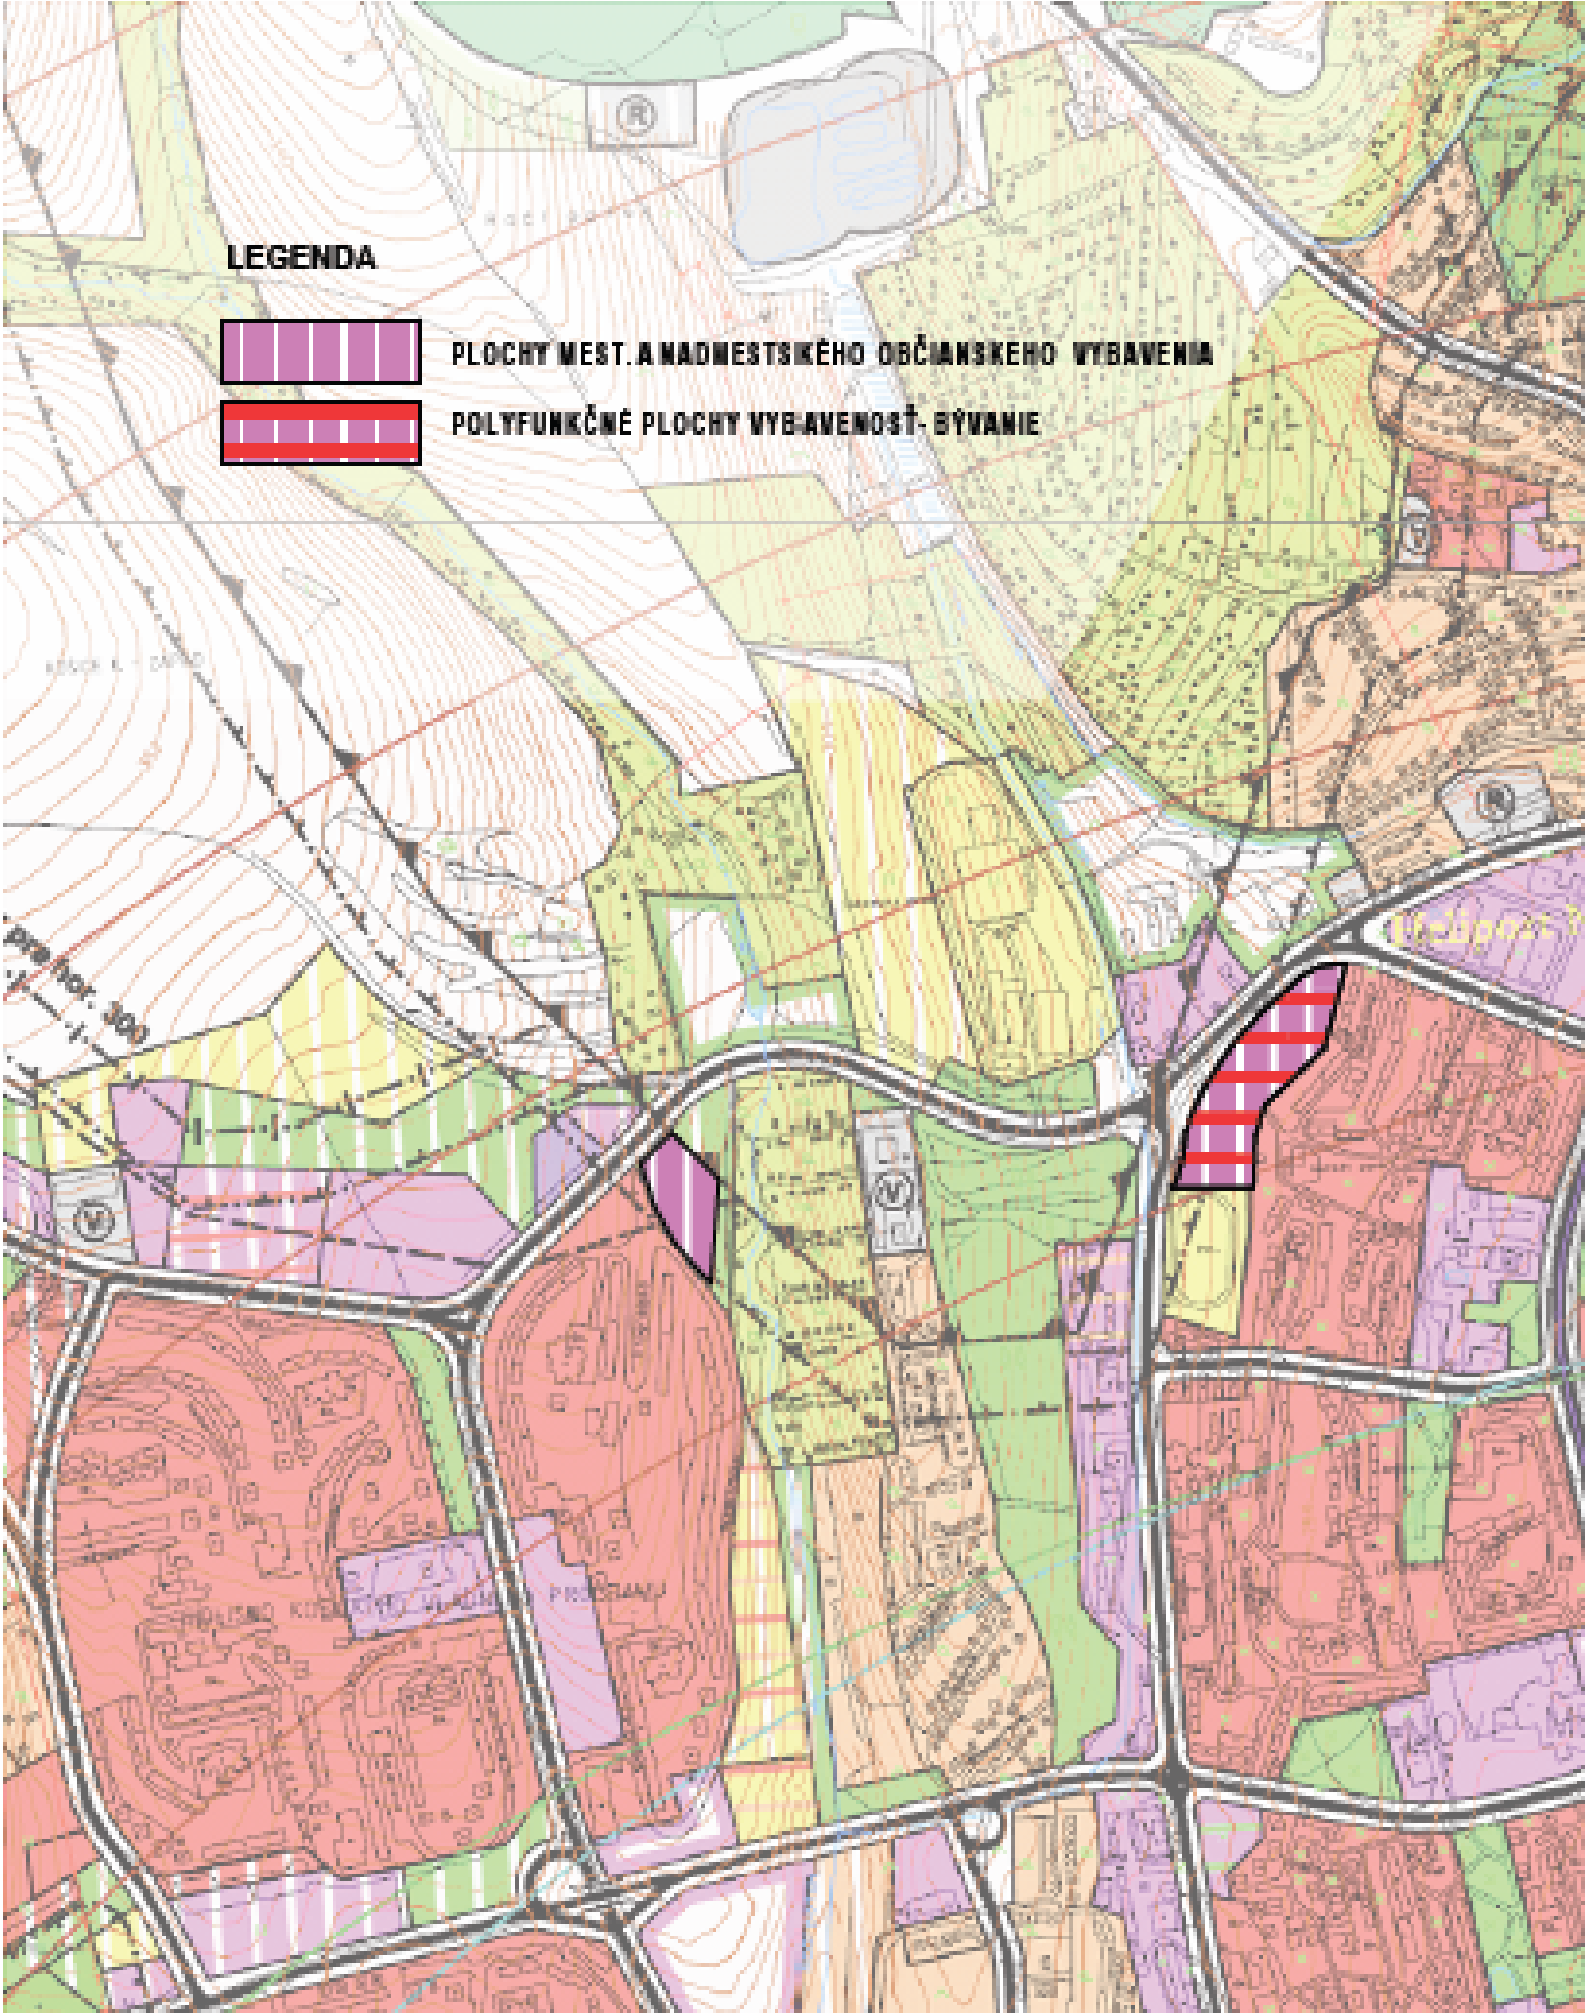

LEGENDA

PLOCHY MEST. A MĀDNĚSTSKĚHO OBĀANSKEHO VYBAVENIA

POLYFUNKĀNĚ PLOCHY VYBAVENOSŤ- BÝVANIE

***ZaD** ÚPN-HSA Košice- Čičky**

KOMPLEXNÝ VÝKRES ,DOPRAVA

M=1:10000

3/1