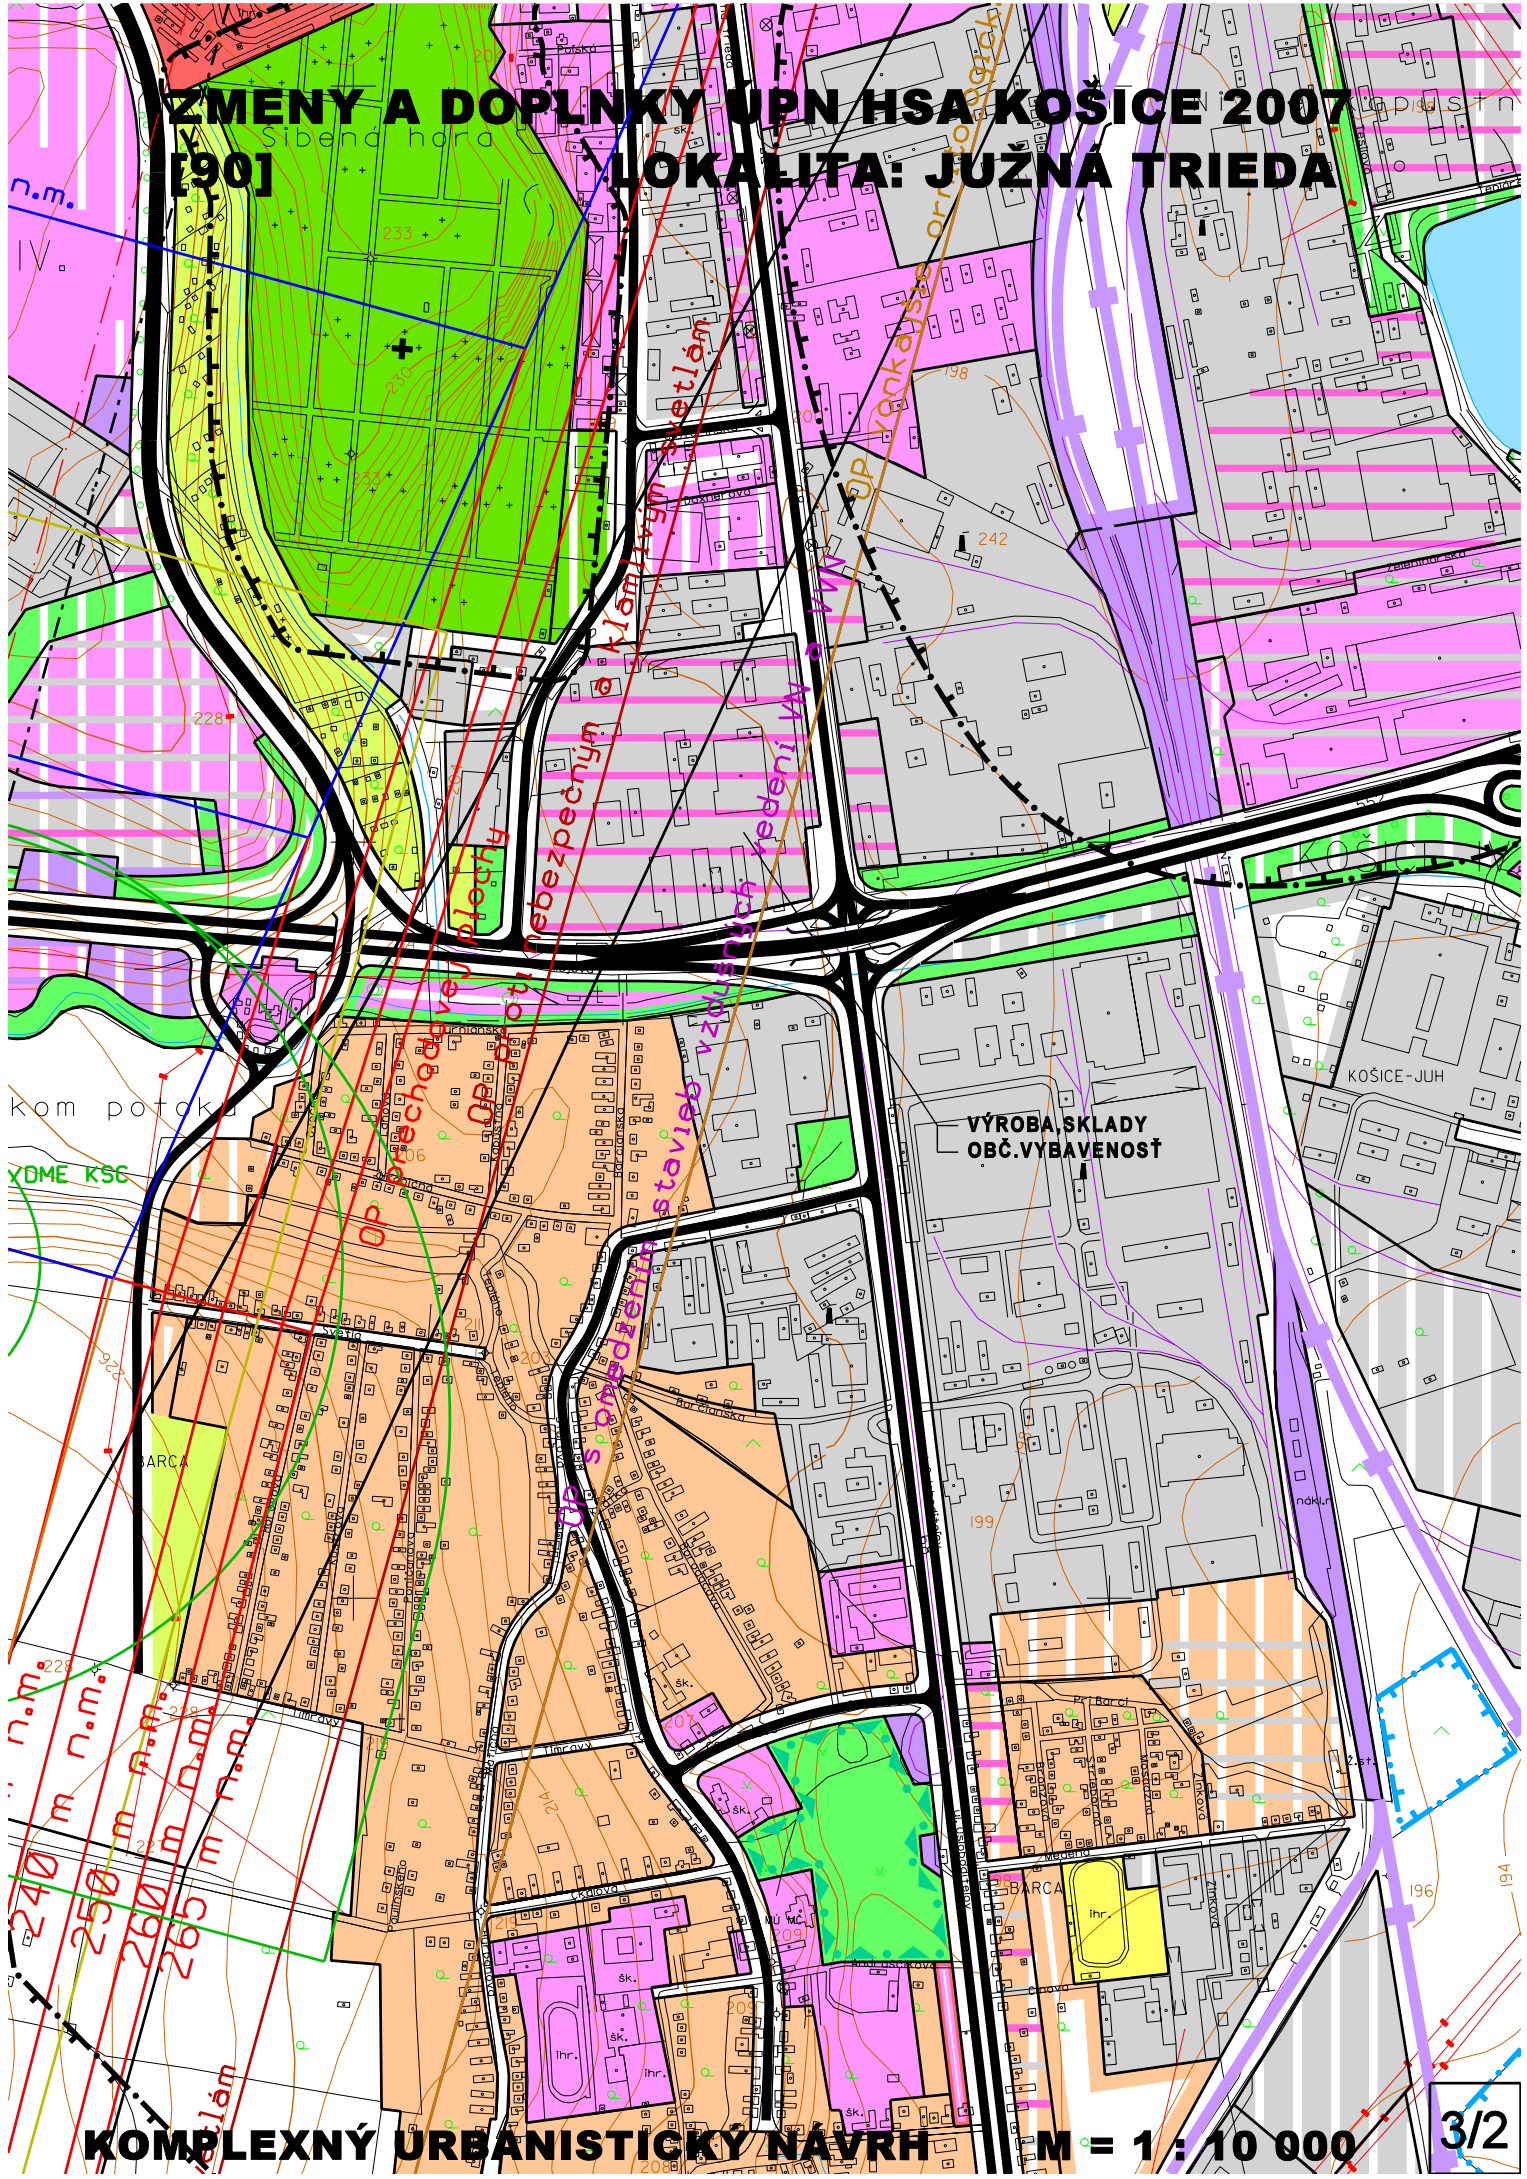

ZMENY A DOPLNKY ÚPN HSA KOŠICE 2007 [90] LOKALITA: JUŽNÁ TRIEDA

kom potoku
XDME KSC

VÝROBA, SKLADY
OČ. VYBAVENOSŤ

KOŠICE-JUH

240 m n.m.
250 m n.m.
260 m n.m.
265 m n.m.