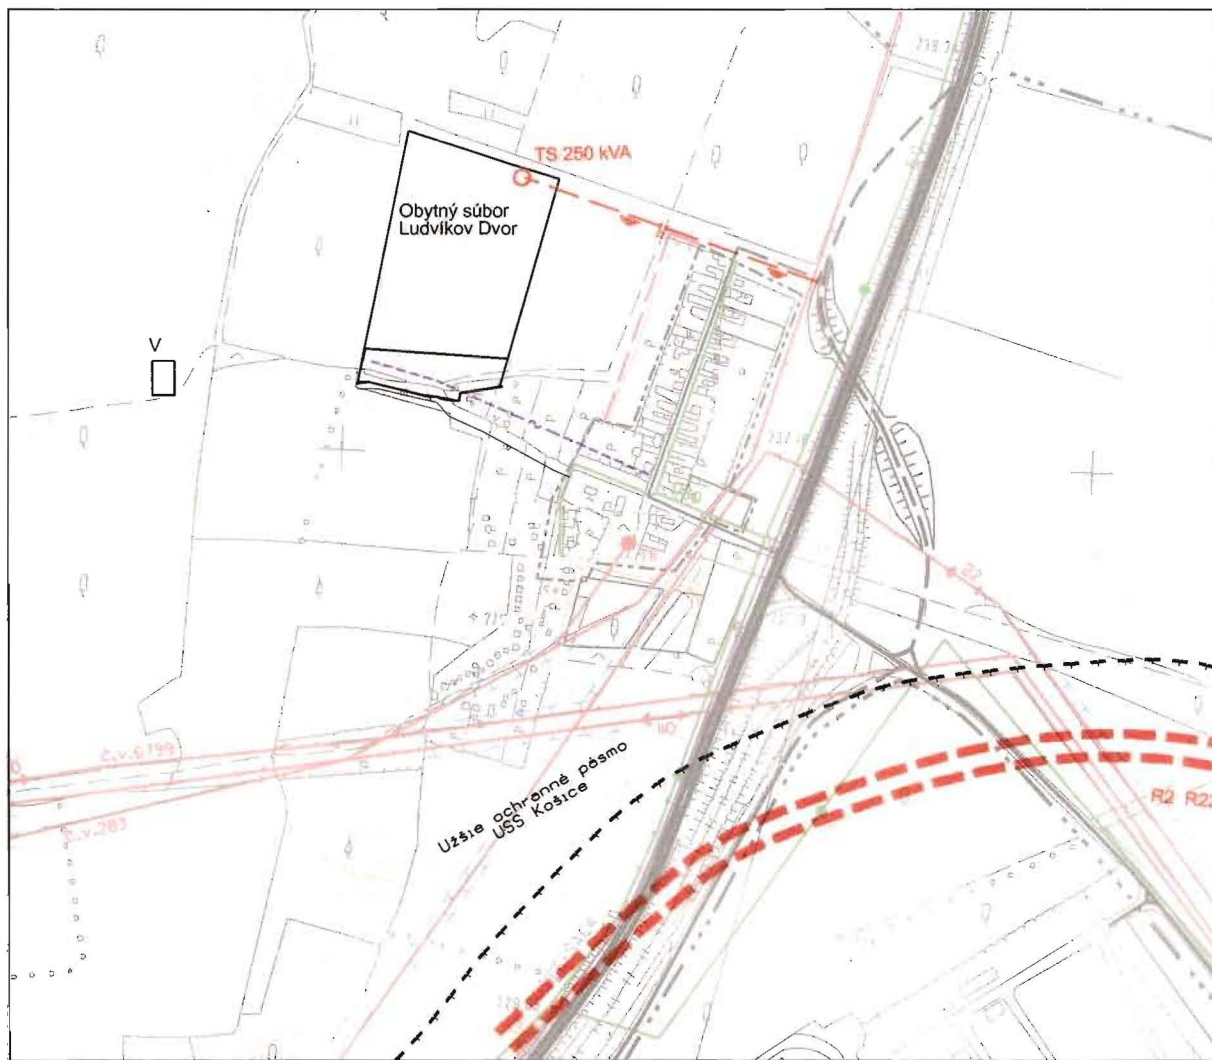

# ZMENY A DOPLNKY ÚPN-HSA KOŠICE, LOKALITA LUDVÍKOV DVOR LOKALITA LUDVÍKOV DVOR

## LEGENDA:

STAV	NÁVRH	
		Užšie ochranné pásmo USS Košice
		Rýchlostné komunikácie , dialničné privádzače
		Stĺpové a kioskové transformačné stanice
		22 kV káblové elektrické vedenia
		Miestne telefónne káblové vedenia s uložením v zemi