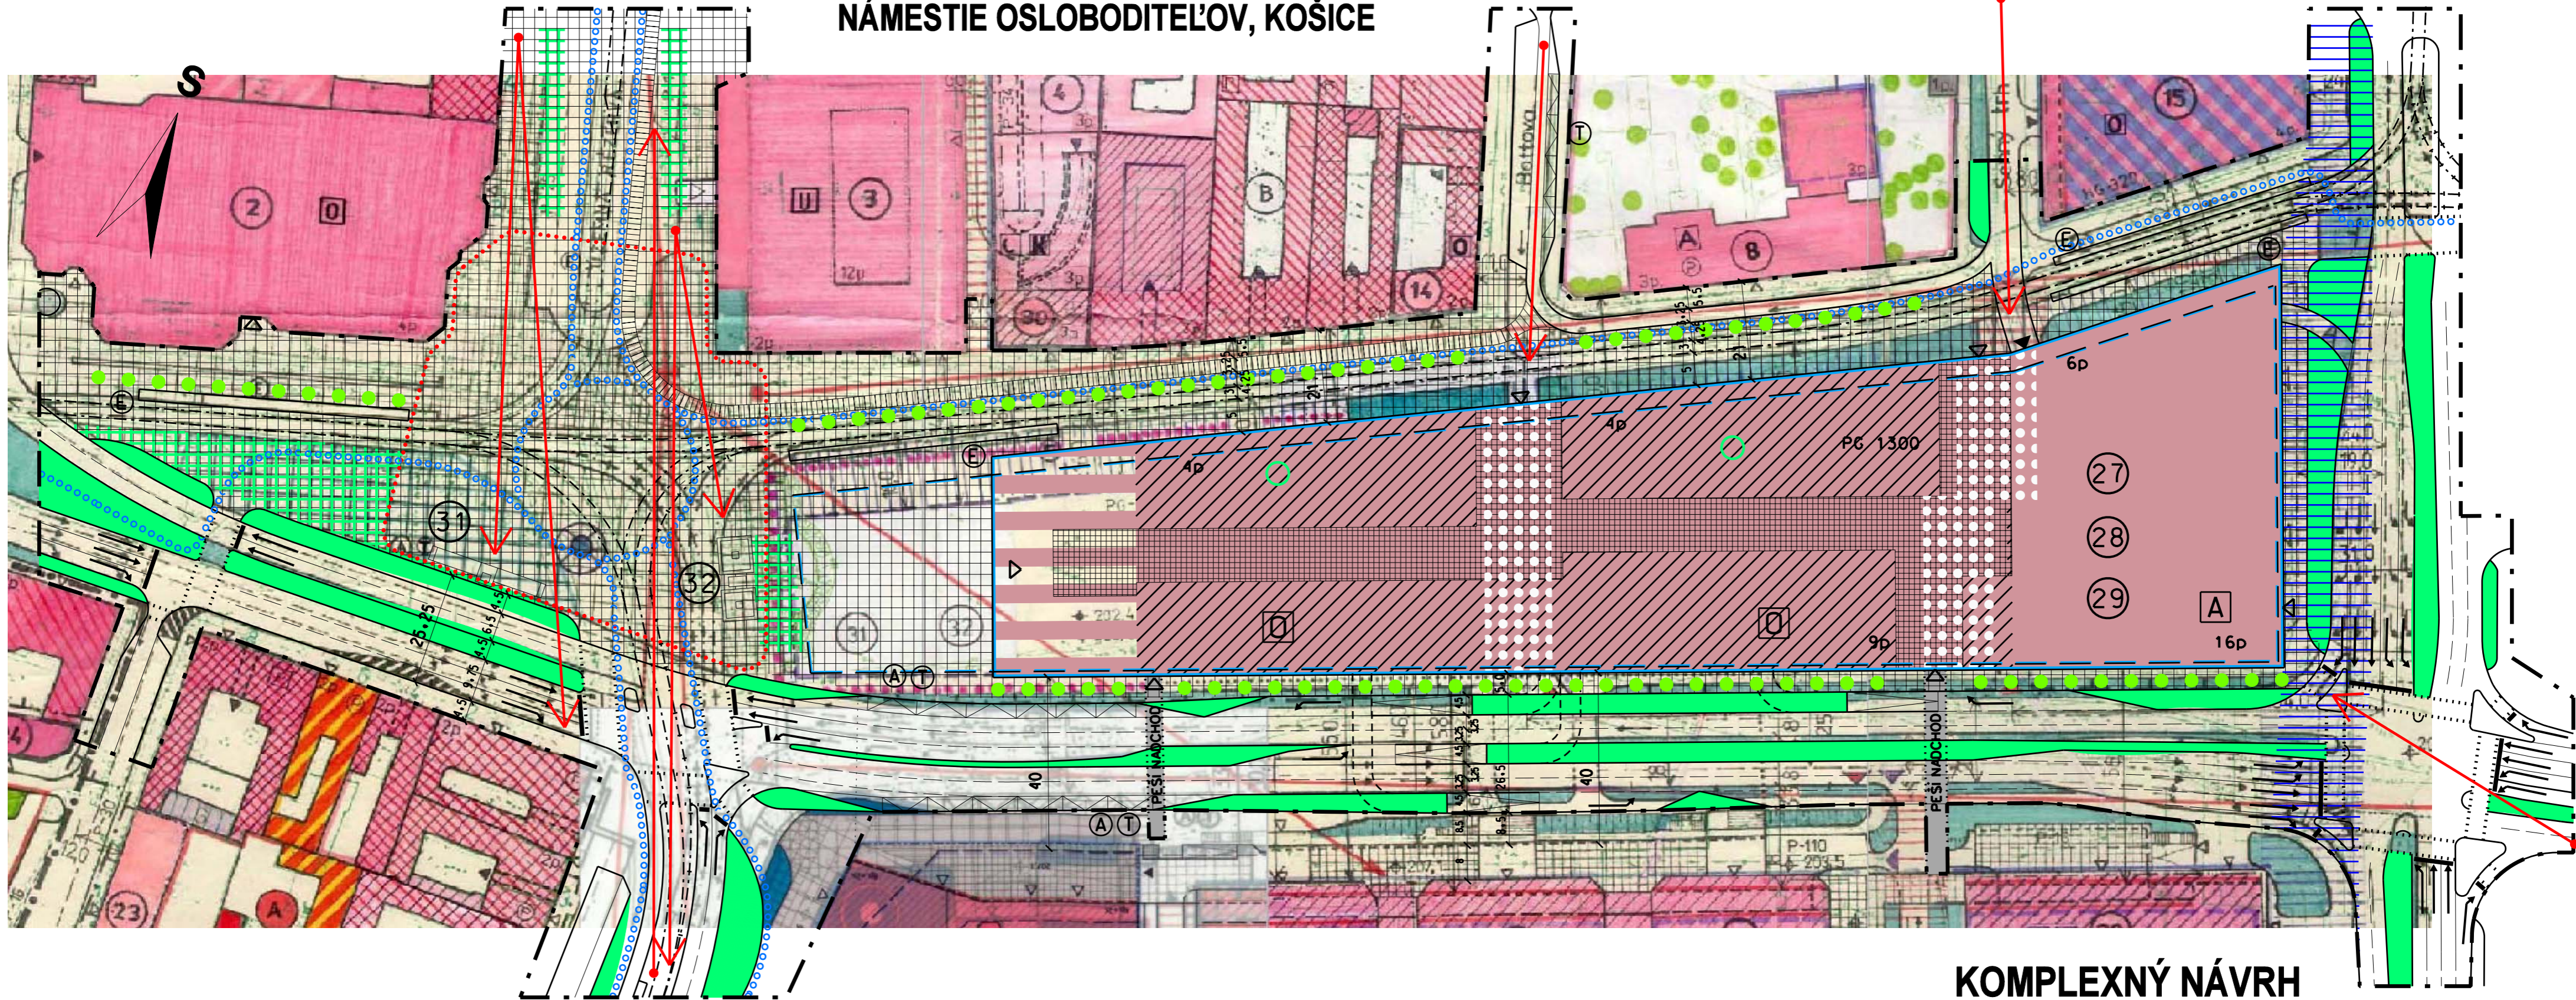

ZMENY A DOPLNKY - REGULAČNÝ PLÁN NÁMESTIE OSLOBODITEĽOV, KOŠICE

LOKALITA STRED

KOMPLEXNÝ NÁVRH
m 1:1000 v.č. 1/2